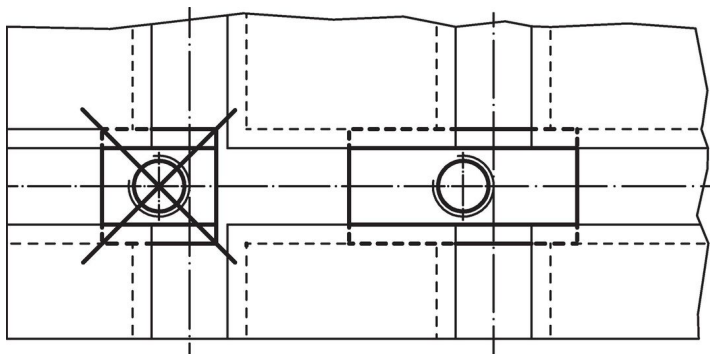

Piuliță pentru canal T • extinsă

23020.0146

Descrierea produsului

Aceste piulițe canal T "extinse" (piulițe de canal) în comparație cu piulițele conform DIN 508, sunt mai lungi și se pretează în general pentru asamblări în canale tip cruce.

Material

- Oțel tratat termic, cu revenire, calitatea 10, brunat

Desen

Informații comandă

Mărimea nominală canal [mm]	Dimensiuni						Ref. Nr.
	d	a	e	l	h	k	
14	M6	13,6	22	44	16	8	23020.0146

Exemplu de aplicație