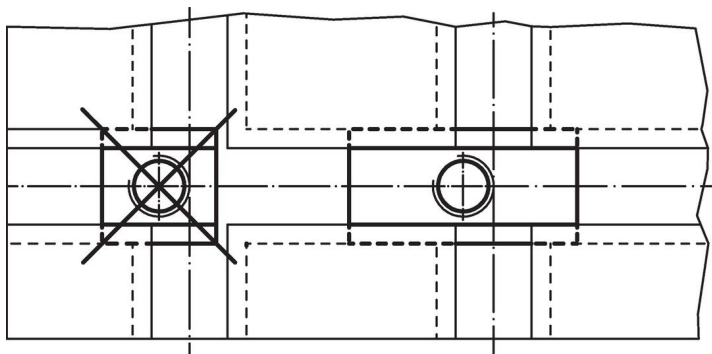

Piuliță pentru canal T • extinsă

23020.0140

Descrierea produsului

Aceste piulițe canal T "extinse" (piulițe de canal) în comparație cu piulițele conform DIN 508, sunt mai lungi și se pretează în general pentru asamblări în canale tip cruce .

Material

- Oțel tratat termic, cu revenire, calitatea 10, brunat

Desen

Informații comandă

Mărimea nominală canal [mm]	Dimensiuni						Ref. Nr.
	d	a	e	l	h	k	
14	M12	13,6	22	44	16	8	23020.0140

Exemplu de aplicație