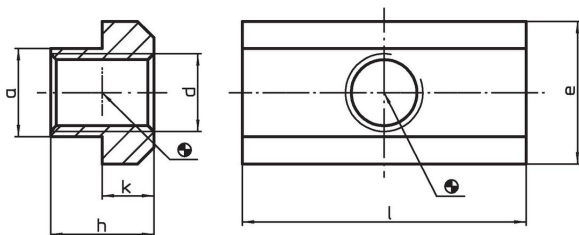

### Descrierea produsului

Aceste piulițe canal T "extinse" (piulițe de canal) în comparație cu piulițele conform DIN 508, sunt mai lungi și se pretează în general pentru asamblări în canale tip cruce.

### Informații comandă

Mărimea nominală canal [mm]	Dimensiuni						[g]	Ref. Nr.
	d	a	e	l	h	k		
8	M6	7,6	13	26	10	6	19	23020.0080