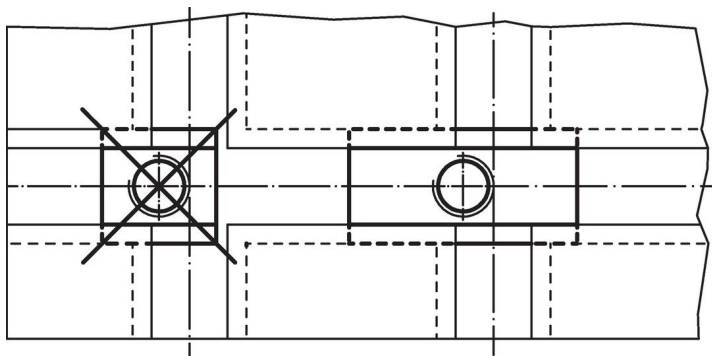

Exemplu de aplicație

Reclamație

Conform RoHS

Sunt conforme Directivei 2011/65/UE și Directivei 2015/863.

Nu conține materiale SVHC

Nu conține substanțe SVHC cu mai mult de 0,1% w/w - lista SVHC din 27.06.2024.

Nu conține substanțe din Declarația 65

Nu conține substanțe din Declarația 65.

<https://www.P65Warnings.ca.gov/>

Nu conține Minerale de conflict

Acest produs nu conține substanțe desemnate drept „minerale de conflict” precum tantalul, staniul, aurul sau wolfram din Republica Democratică Congo sau din țările adiacente.