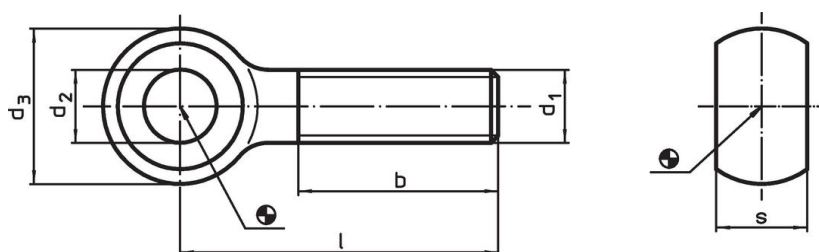

Șurub cu ochi • DIN 444, forma B

22980.0554

Descrierea produsului

Ochet asemănător cu DIN 444, dar este din oțel cu duritate clasa 8.8. Varianta din oțel inoxidabil A2-50 cu rezistență la tracțiune de min. 500 N/mm².

- Șurub cu ochi, DIN 444, forma B, calitatea 8.8

Desen

Informații comandă

d ₁	l	Dimensiuni d ₂ H9 [mm]	d ₃	b	s	[g]	Ref. Nr.
M24	160	22	45	60	25	649	22980.0554

Reclamație

Conform RoHS

Sunt conforme Directivei 2011/65/UE și Directivei 2015/863.