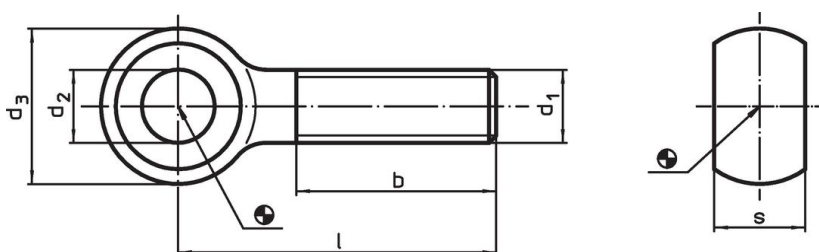

Șurub cu ochi • DIN 444, forma B

22980.0546

Descrierea produsului

Ochet asemănător cu DIN 444, dar este din oțel cu duritate clasa 8.8. Varianta din oțel inoxidabil A2-50 cu rezistență la tracțiune de min. 500 N/mm².

- Șurub cu ochi, DIN 444, forma B, calitatea 8.8

Desen

Informații comandă

d ₁	l	Dimensiuni d ₂ H9 [mm]	d ₃	b	s	[g]	Ref. Nr.
M24	120	22	45	54	25	512	22980.0546

Reclamație

Conform RoHS

Sunt conforme Directivei 2011/65/UE și Directivei 2015/863.