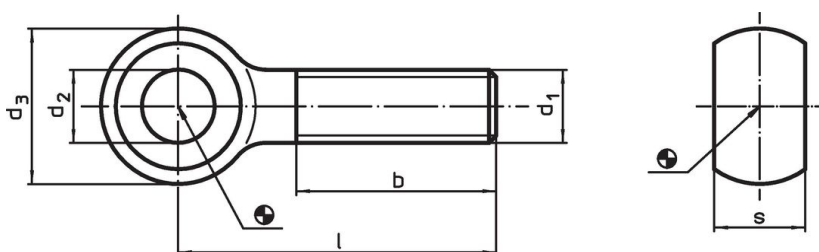

Șurub cu ochi • DIN 444, forma B

22980.0532

Descrierea produsului

Ochet asemănător cu DIN 444, dar este din oțel cu duritate clasa 8.8. Varianta din oțel inoxidabil A2-50 cu rezistență la tracțiune de min. 500 N/mm².

- Șurub cu ochi, DIN 444, forma B, calitatea 8.8

Desen

Informații comandă

d ₁	l	Dimensiuni d ₂ H9 [mm]	d ₃	b	s	 [g]	Ref. Nr.
M20	200	18	40	52	22	562	22980.0532

Reclamație

Conform RoHS

Sunt conforme Directivei 2011/65/UE și Directivei 2015/863.