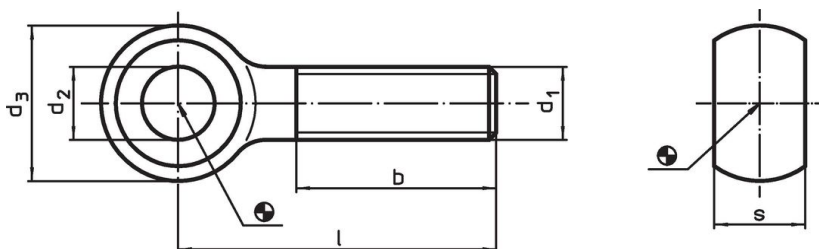

Șurub cu ochi • DIN 444, forma B

22980.0516

Descrierea produsului

Ochet asemănător cu DIN 444, dar este din oțel cu duritate clasa 8.8. Varianta din oțel inoxidabil A2-50 cu rezistență la tracțiune de min. 500 N/mm².

- Șurub cu ochi, DIN 444, forma B, calitatea 8.8

Desen

Informații comandă

d ₁	l	Dimensiuni d ₂ H9 [mm]	d ₃	b	s	[g]	Ref. Nr.
M20	120	18	40	46	22	373	22980.0516

Reclamație

Conform RoHS

Sunt conforme Directivei 2011/65/UE și Directivei 2015/863.