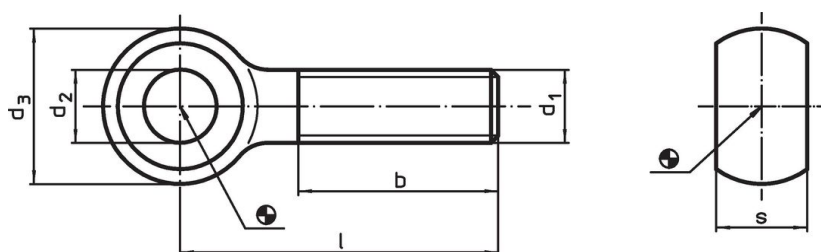

Șurub cu ochi • DIN 444, forma B

22980.0512

Descrierea produsului

Ochet asemănător cu DIN 444, dar este din oțel cu duritate clasa 8.8. Varianta din oțel inoxidabil A2-50 cu rezistență la tracțiune de min. 500 N/mm².

- Șurub cu ochi, DIN 444, forma B, calitatea 8.8

Desen

Informații comandă

d ₁	l	Dimensiuni d ₂ H9 [mm]	d ₃	b	s	[g]	Ref. Nr.
M20	100	18	40	46	22	323	22980.0512

Reclamație

Conform RoHS

Sunt conforme Directivei 2011/65/UE și Directivei 2015/863.