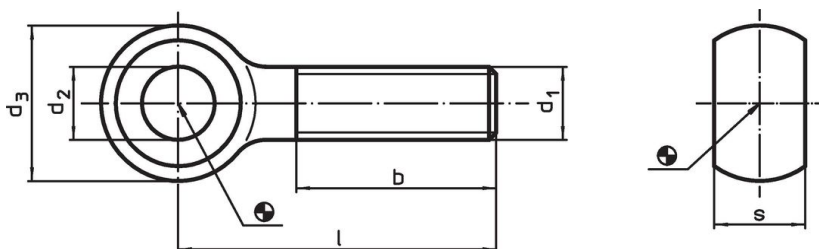

Șurub cu ochi • DIN 444, forma B

22980.0498

Descrierea produsului

Ochet asemănător cu DIN 444, dar este din oțel cu duritate clasa 8.8. Varianta din oțel inoxidabil A2-50 cu rezistență la tracțiune de min. 500 N/mm².

- Șurub cu ochi, DIN 444, forma B, calitatea 8.8

Desen

Informații comandă

d ₁	l	Dimensiuni d ₂ H9 [mm]	d ₃	b	s	[g]	Ref. Nr.
M16	100	16	32	38	17	190	22980.0498

Reclamație

Conform RoHS

Sunt conforme Directivei 2011/65/UE și Directivei 2015/863.