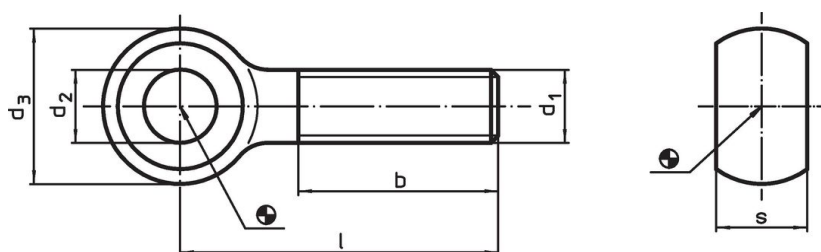

Șurub cu ochi • DIN 444, forma B

22980.0486

Descrierea produsului

Ochet asemănător cu DIN 444, dar este din oțel cu duritate clasa 8.8. Varianta din oțel inoxidabil A2-50 cu rezistență la tracțiune de min. 500 N/mm².

- Șurub cu ochi, DIN 444, forma B, calitatea 8.8

Desen

Informații comandă

d ₁	l	Dimensiuni d ₂ H9 [mm]	d ₃	b	s	[g]	Ref. Nr.
M12	120	12	25	30	14	119	22980.0486

Reclamație

Conform RoHS

Sunt conforme Directivei 2011/65/UE și Directivei 2015/863.