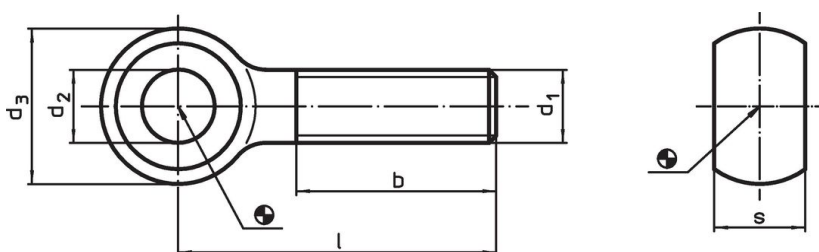

Șurub cu ochi • DIN 444, forma B

22980.0482

Descrierea produsului

Ochet asemănător cu DIN 444, dar este din oțel cu duritate clasa 8.8. Varianta din oțel inoxidabil A2-50 cu rezistență la tracțiune de min. 500 N/mm².

- Șurub cu ochi, DIN 444, forma B, calitatea 8.8

Desen

Informații comandă

d ₁	l	Dimensiuni d ₂ H9 [mm]	d ₃	b	s	[g]	Ref. Nr.
M12	100	12	25	30	14	102	22980.0482

Reclamație

Conform RoHS

Sunt conforme Directivei 2011/65/UE și Directivei 2015/863.