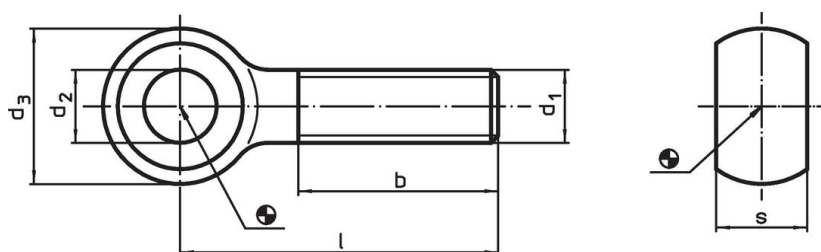

Șurub cu ochi • DIN 444, forma B

22980.0474

Descrierea produsului

Ochet asemănător cu DIN 444, dar este din oțel cu duritate clasa 8.8. Varianta din oțel inoxidabil A2-50 cu rezistență la tracțiune de min. 500 N/mm².

- Șurub cu ochi, DIN 444, forma B, calitatea 8.8

Desen

Informații comandă

Dimensiuni							[g]	Ref. Nr.
d ₁	l	d ₂ H9	d ₃	b	s			
Oțel inoxidabil								
M12	60	12	25	30	14	68	22980.0474	

Reclamație

Conform RoHS