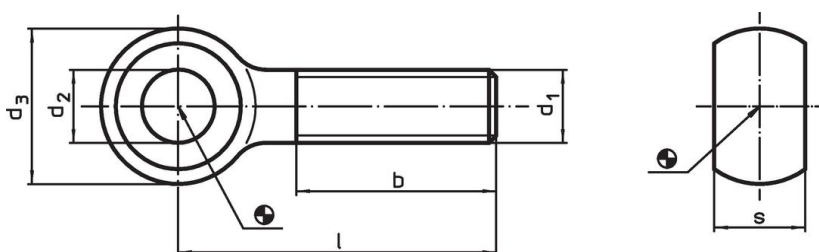

Șurub cu ochi • DIN 444, forma B 22980.0472

Descrierea produsului

Ochet asemănător cu DIN 444, dar este din oțel cu duritate clasa 8.8. Varianta din oțel inoxidabil A2-50 cu rezistență la tracțiune de min. 500 N/mm².

- Șurub cu ochi, DIN 444, forma B, calitatea 8.8

Desen

Informații comandă

Dimensiuni							[g]	Ref. Nr.
d ₁	l	d ₂ H9	d ₃	b	s			
Oțel inoxidabil								
M12	50	12	25	30	14	59	22980.0472	

Reclamație

Conform RoHS