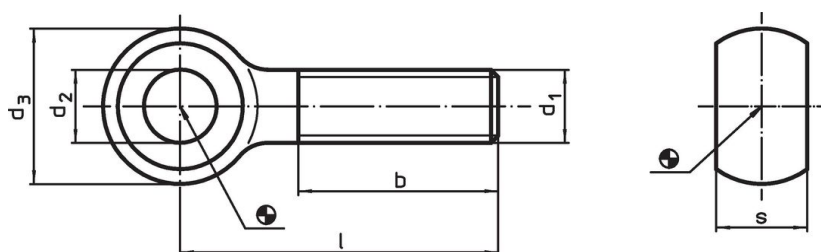

Șurub cu ochi • DIN 444, forma B

22980.0466

Descrierea produsului

Ochet asemănător cu DIN 444, dar este din oțel cu duritate clasa 8.8. Varianta din oțel inoxidabil A2-50 cu rezistență la tracțiune de min. 500 N/mm².

- Șurub cu ochi, DIN 444, forma B, calitatea 8.8

Desen

Informații comandă

d ₁	l	Dimensiuni d ₂ H9 [mm]	d ₃	b	s	[g]	Ref. Nr.
M10	120	10	20	26	12	72	22980.0466

Reclamație

Conform RoHS

Sunt conforme Directivei 2011/65/UE și Directivei 2015/863.