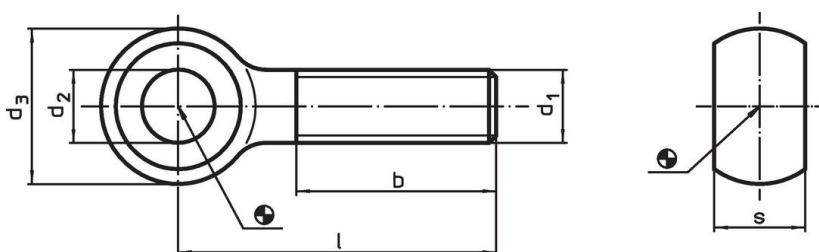

Șurub cu ochi • DIN 444, forma B

22980.0462

Descrierea produsului

Ochet asemănător cu DIN 444, dar este din oțel cu duritate clasa 8.8. Varianta din oțel inoxidabil A2-50 cu rezistență la tracțiune de min. 500 N/mm².

- Șurub cu ochi, DIN 444, forma B, calitatea 8.8

Desen

Informații comandă

d ₁	l	Dimensiuni d ₂ H9 [mm]	d ₃	b	s	[g]	Ref. Nr.
M10	100	10	20	26	12	67	22980.0462

Reclamație

Conform RoHS

Sunt conforme Directivei 2011/65/UE și Directivei 2015/863.