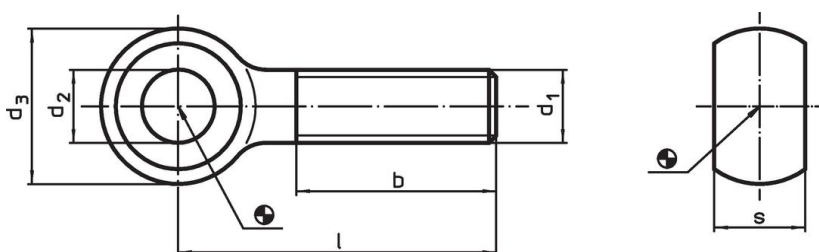

Șurub cu ochi • DIN 444, forma B

22980.0457

Descrierea produsului

Ochet asemănător cu DIN 444, dar este din oțel cu duritate clasa 8.8. Varianta din oțel inoxidabil A2-50 cu rezistență la tracțiune de min. 500 N/mm².

- Șurub cu ochi, DIN 444, forma B, calitatea 8.8

Desen

Informații comandă

Dimensiuni							[g]	Ref. Nr.
d ₁	l	d ₂ H9	d ₃	b	s			
Oțel inoxidabil								
M10	75	10	20	26	12	51	22980.0457	

Reclamație

Conform RoHS