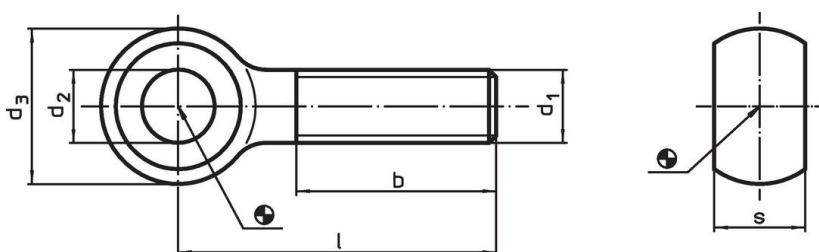

Șurub cu ochi • DIN 444, forma B

22980.0440

Descrierea produsului

Ochet asemănător cu DIN 444, dar este din oțel cu duritate clasa 8.8. Varianta din oțel inoxidabil A2-50 cu rezistență la tracțiune de min. 500 N/mm².

- Șurub cu ochi, DIN 444, forma B, calitatea 8.8

Desen

Informații comandă

Dimensiuni						[g]	Ref. Nr.
d ₁	l	d ₂ H9	d ₃	b	s		
[mm]							
Oțel inoxidabil							
M8	80	8	18	22	9	37	22980.0440

Reclamație

Conform RoHS