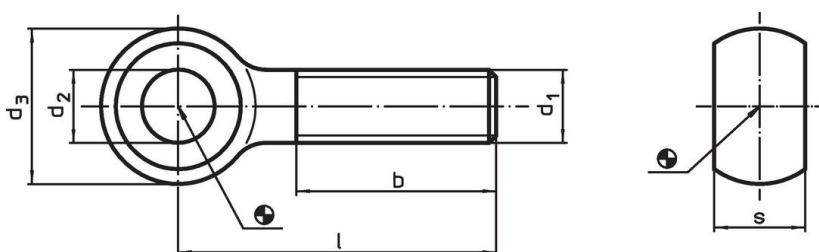

Șurub cu ochi • DIN 444, forma B

22980.0422

Descrierea produsului

Ochet asemănător cu DIN 444, dar este din oțel cu duritate clasa 8.8. Varianta din oțel inoxidabil A2-50 cu rezistență la tracțiune de min. 500 N/mm².

- Șurub cu ochi, DIN 444, forma B, calitatea 8.8

Desen

Informații comandă

Dimensiuni						[g]	Ref. Nr.
d ₁	l	d ₂ H9	d ₃	b	s		
Oțel inoxidabil							
M6	80	6	14	18	7	20	22980.0422

Reclamație

Conform RoHS

Sunt conforme Directivei 2011/65/UE și Directivei 2015/863.