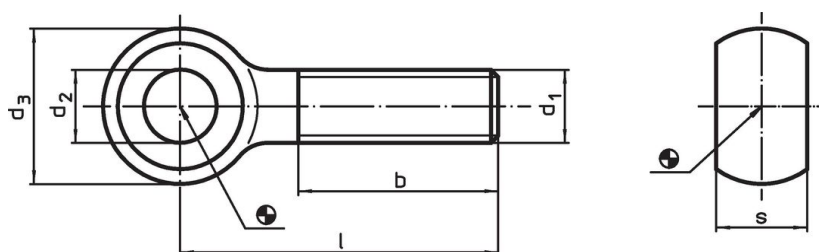

Șurub cu ochi • DIN 444, forma B

22980.0418

Descrierea produsului

Ochet asemănător cu DIN 444, dar este din oțel cu duritate clasa 8.8. Varianta din oțel inoxidabil A2-50 cu rezistență la tracțiune de min. 500 N/mm².

- Șurub cu ochi, DIN 444, forma B, calitatea 8.8

Desen

Informații comandă

Dimensiuni						[g]	Ref. Nr.
d ₁	l	d ₂ H9	d ₃	b	s		
Oțel inoxidabil							
M6	60	6	14	18	7	16	22980.0418

Reclamație

Conform RoHS

Sunt conforme Directivei 2011/65/UE și Directivei 2015/863.