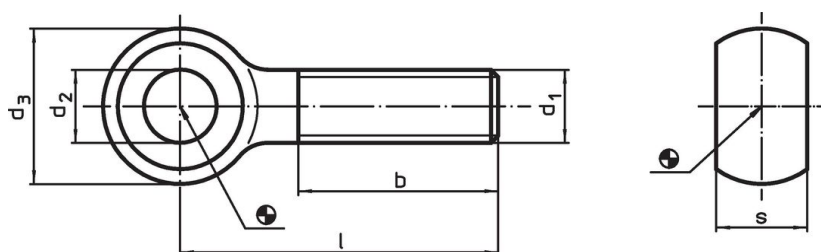

Șurub cu ochi • DIN 444, forma B 22980.0416

Descrierea produsului

Ochet asemănător cu DIN 444, dar este din oțel cu duritate clasa 8.8. Varianta din oțel inoxidabil A2-50 cu rezistență la tracțiune de min. 500 N/mm².

- Șurub cu ochi, DIN 444, forma B, calitatea 8.8

Desen

Informații comandă

Dimensiuni						[g]	Ref. Nr.
d ₁	l	d ₂ H9	d ₃	b	s		
Oțel inoxidabil							
M6	50	6	14	18	7	14	22980.0416

Reclamație

Conform RoHS

Sunt conforme Directivei 2011/65/UE și Directivei 2015/863.