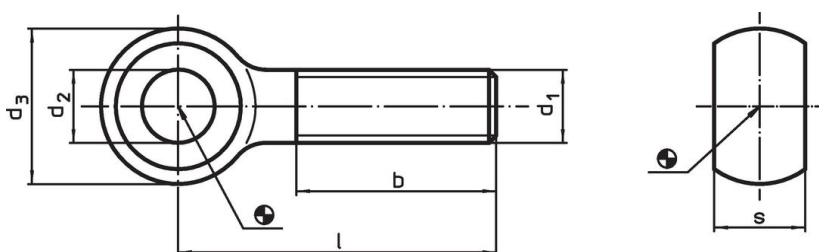

Șurub cu ochi • DIN 444, forma B

22980.0414

Descrierea produsului

Ochet asemănător cu DIN 444, dar este din oțel cu duritate clasa 8.8. Varianta din oțel inoxidabil A2-50 cu rezistență la tracțiune de min. 500 N/mm².

- Șurub cu ochi, DIN 444, forma B, calitatea 8.8

Desen

Informații comandă

Dimensiuni						[g]	Ref. Nr.
d ₁	l	d ₂ H9	d ₃	b	s		
Oțel inoxidabil							
M6	40	6	14	18	7	11	22980.0414

Reclamație

Conform RoHS

Sunt conforme Directivei 2011/65/UE și Directivei 2015/863.