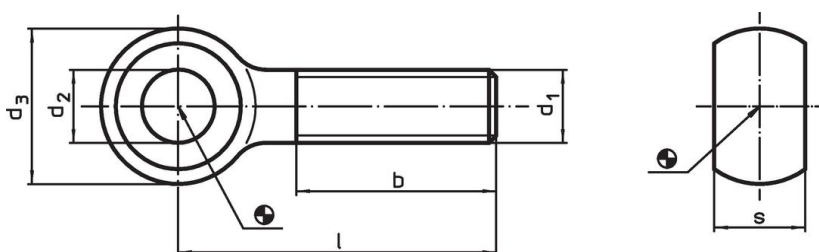

Șurub cu ochi • DIN 444, forma B 22980.0405

Descrierea produsului

Ochet asemănător cu DIN 444, dar este din oțel cu duritate clasa 8.8. Varianta din oțel inoxidabil A2-50 cu rezistență la tracțiune de min. 500 N/mm².

- Șurub cu ochi, DIN 444, forma B, calitatea 8.8

Desen

Informații comandă

Dimensiuni						[g]	Ref. Nr.
d ₁	l	d ₂ H9	d ₃	b	s		
Oțel inoxidabil							
M5	40	5	12	16	6	7,9	22980.0405

Reclamație

Conform RoHS

Sunt conforme Directivei 2011/65/UE și Directivei 2015/863.