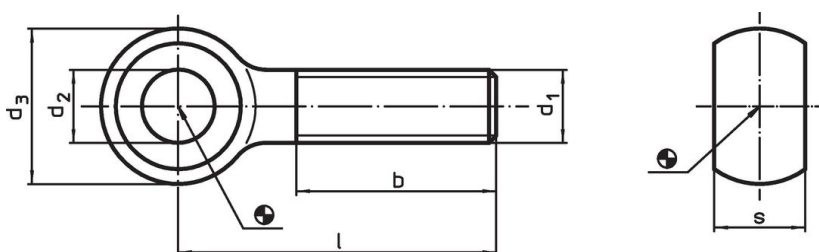

Șurub cu ochi • DIN 444, forma B 22980.0404

Descrierea produsului

Ochet asemănător cu DIN 444, dar este din oțel cu duritate clasa 8.8. Varianta din oțel inoxidabil A2-50 cu rezistență la tracțiune de min. 500 N/mm².

- Șurub cu ochi, DIN 444, forma B, calitatea 8.8

Desen

Informații comandă

Dimensiuni						[g]	Ref. Nr.
d ₁	l	d ₂ H9	d ₃	b	s		
[mm]							
Oțel inoxidabil							
M5	35	5	12	16	6	7,1	22980.0404

Reclamație

Conform RoHS