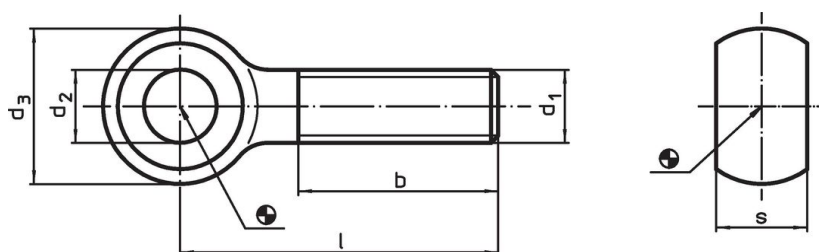

Șurub cu ochi • DIN 444, forma B 22980.0402

Descrierea produsului

Ochet asemănător cu DIN 444, dar este din oțel cu duritate clasa 8.8. Varianta din oțel inoxidabil A2-50 cu rezistență la tracțiune de min. 500 N/mm².

- Șurub cu ochi, DIN 444, forma B, calitatea 8.8

Desen

Informații comandă

Dimensiuni						[g]	Ref. Nr.
d ₁	l	d ₂ H9	d ₃	b	s		
Oțel inoxidabil							
M5	25	5	12	16	6	5,6	22980.0402

Reclamație

Conform RoHS

Sunt conforme Directivei 2011/65/UE și Directivei 2015/863.