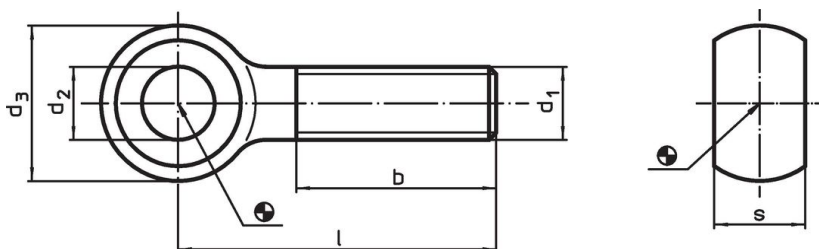

Șurub cu ochi • DIN 444, forma B 22980.0346

Descrierea produsului

Ochet asemănător cu DIN 444, dar este din oțel cu duritate clasa 8.8. Varianta din oțel inoxidabil A2-50 cu rezistență la tracțiune de min. 500 N/mm².

Material

- Oțel tratat termic, cu revenire, calitatea 8.8, negru

Mai multe informații

Note

Variantă specială la cerere.

Referințe

Pentru informații referitoare la cuplul de pornire vă rugăm consultați anexa - date tehnice.

Produse asociate

- Șurub cu ochi, DIN 444, forma B, calitatea 8.8

Desen

Informații comandă

d ₁	l	Dimensiuni d ₂ H9 [mm]	d ₃	b	s	[g]	Ref. Nr.
M24	120	22	45	54	25	512	22980.0346

Reclamație

Conform RoHS

Sunt conforme Directivei 2011/65/UE și Directivei 2015/863.