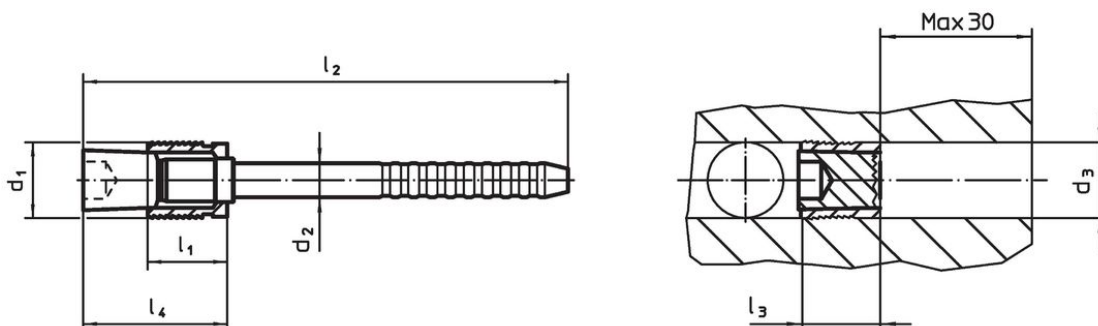

Consultați datele tehnice care urmează după paginile cu informații despre aceste produse.

Material

Corp

- Oțel cementat, temperat

Bolț

- Oțel

Mai multe informații

Produse asociate

- Bucșă distanțieră, pentru Expander® cepuri de etanșare cu tijă de tracțiune prelungită
- Scule pentru montaj, pentru cepul de etanșare Expander® varianta cu tijă de tracțiune

Desen

Informații comandă

d ₁	d ₂	d ₃ +0,12 0	Dimensiuni				[g]	Ref. Nr.
			l ₁	l ₂	l ₃ max.	l ₄ max.		
10	4,75	10	10,5	75	12,5	19	15	22880.0420