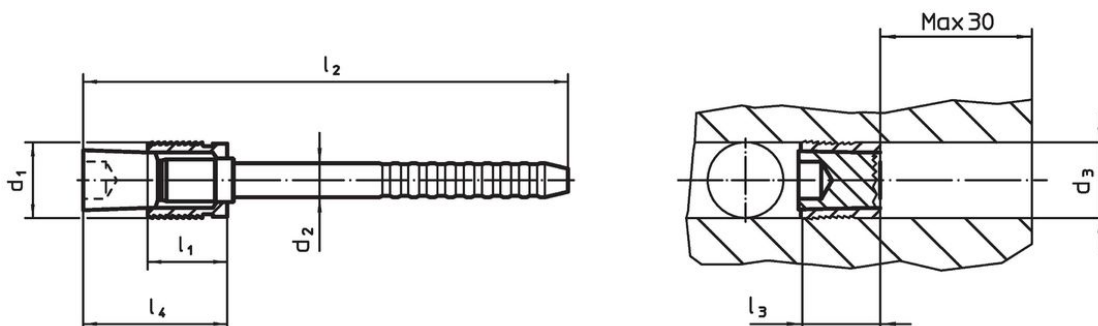

Consultați datele tehnice care urmează după paginile cu informații despre aceste produse.

Material

Corp

- Oțel cementat, temperat

Bolț

- Oțel

Mai multe informații

Produse asociate

- Bucșă distanțieră, pentru Expander® cepuri de etanșare cu tijă de tracțiune prelungită
- Scule pentru montaj, pentru cepul de etanșare Expander® varianta cu tijă de tracțiune

Desen

Informații comandă

Dimensiuni							[g]	Ref. Nr.
d ₁	d ₂	d ₃ +0,12 0	l ₁	l ₂	l ₃ max.	l ₄ max.		
8	4,2	8	8,5	70	10,5	15	10	22880.0418