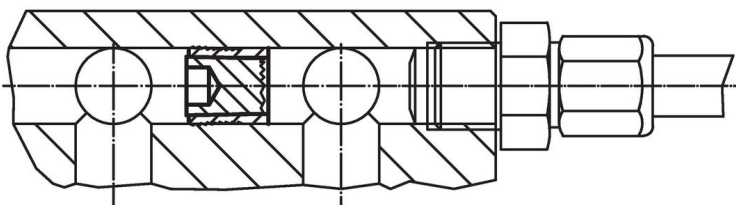

Exemplu de aplicație