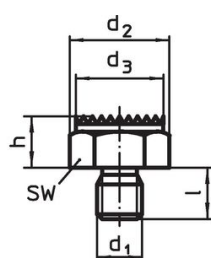

- Știfturi de poziționare, striate sau ascuțite
- Știfturi, cu suprafață de contact din plastic

Desen

Figura 1

Figura 2

Figura 3

Figura 4

Figura 5

Figura 6

Informații comandă

h ±0,01	d ₁	Dimensiuni [mm]			SW [mm]	Moment strângere max. [Nm]	 [g]	Ref. Nr.
cu filet exterior, suprafață plană – figura 1								
30	M24	46	41	29	41	498	412	22690.0064

Exemplu de aplicație