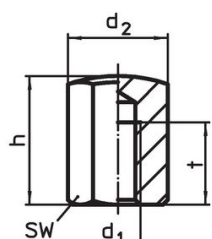

- Știfturi de poziționare, striate sau ascuțite
- Știfturi, cu suprafață de contact din plastic

Desen

Figura 1

Figura 2

Figura 3

Figura 4

Figura 5

Figura 6

Informații comandă

h ±0,01	d ₁	Dimensiuni [mm]			SW [mm]	Moment strângere max. [Nm]	 [g]	Ref. Nr.
cu filet exterior, suprafață plană – figura 1								
30	M24	46	41	29	41	498	412	22690.0064

Exemplu de aplicație