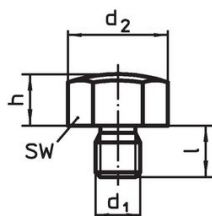

- Știfturi de poziționare, striate sau ascuțite
- Știfturi, cu suprafață de contact din plastic

Desen

Figura 1

Figura 2

Figura 3

Figura 4

Figura 5

Figura 6

Informații comandă

h ±0,01	d ₁	Dimensiuni [mm]			SW [mm]	Moment strângere max. [Nm]	 [g]	Ref. Nr.
cu filet exterior, suprafață plană – figura 1								
30	M24	46	41	29	41	498	412	22690.0064

Exemplu de aplicație