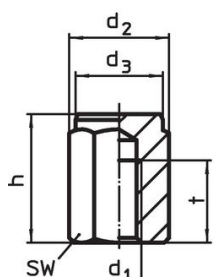

- Știfturi de poziționare, striate sau ascuțite
- Știfturi, cu suprafață de contact din plastic

Desen

Figura 1

Figura 2

Figura 3

Figura 4

Figura 5

Figura 6

Informații comandă

h ±0,01	d ₁	Dimensiuni [mm]			SW [mm]	Moment strângere max. [Nm]	 [g]	Ref. Nr.
cu filet exterior, suprafață plană – figura 1								
30	M24	46	41	29	41	498	412	22690.0064

Exemplu de aplicație