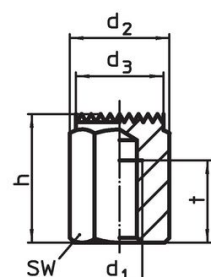

- Știfturi de poziționare, striate sau ascuțite
- Știfturi, cu suprafață de contact din plastic

Desen

Figura 1

Figura 2

Figura 3

Figura 4

Figura 5

Figura 6

Informații comandă

h ±0,01	d ₁	Dimensiuni [mm]			SW [mm]	Moment strângere max. [Nm]	 [g]	Ref. Nr.
cu filet exterior, suprafață plană – figura 1								
30	M24	46	41	29	41	498	412	22690.0064

Exemplu de aplicație