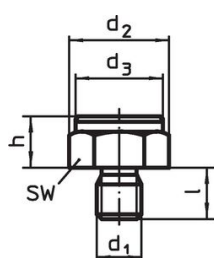

- Știfturi de poziționare, striate sau ascuțite
- Știfturi, cu suprafață de contact din plastic

Desen

Figura 1

Figura 2

Figura 3

Figura 4

Figura 5

Figura 6

Informații comandă

h ±0,01	d ₁	Dimensiuni [mm]			SW [mm]	Moment strângere max. [Nm]	 [g]	Ref. Nr.
cu filet exterior, suprafață plană – figura 1								
30	M24	46	41	29	41	498	412	22690.0064

Exemplu de aplicație