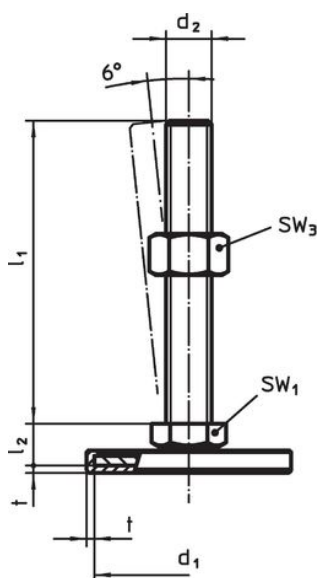

Material

Capac din cauciuc

- Cauciuc, negru

Piuliță

- Oțel inoxidabil 1.4305

Piuliță de fixare

- Oțel inoxidabil A2, ISO 4032

Tampon

- Oțel inoxidabil 1.4301, acoperit prin vibrație

Mai multe informații

Produse asociate

- Picioare de susținere

Desen

Figura 1

Figura 2

Figura 3

Informații comandă

d ₁	d ₂	Dimensiuni			t	SW ₁ [mm]	[g]	Ref. Nr.
		l ₁ [mm]	h ₂					
cu filet interior – figura 3, Oțel inoxidabil								
80	M20	45	20	2	27	268	22593.2685	

Reclamație

Conform RoHS

Sunt conforme Directivei 2011/65/UE și Directivei 2015/863.