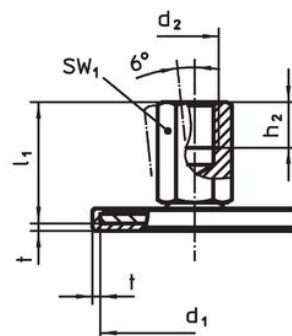

- Oțel inoxidabil 1.4301, acoperit prin vibrație

Mai multe informații

Produse asociate

- Picioare de susținere

Desen

Figura 1

Figura 2

Figura 3

Informații comandă

d ₁	d ₂	Dimensiuni			t	SW ₁ [mm]	[g]	Ref. Nr.
		l ₁ [mm]	h ₂					
cu filet interior – figura 3, Oțel inoxidabil								
80	M20	45	20	2	27	268	22593.2685	

Reclamație

Conform RoHS

Sunt conforme Directivei 2011/65/UE și Directivei 2015/863.