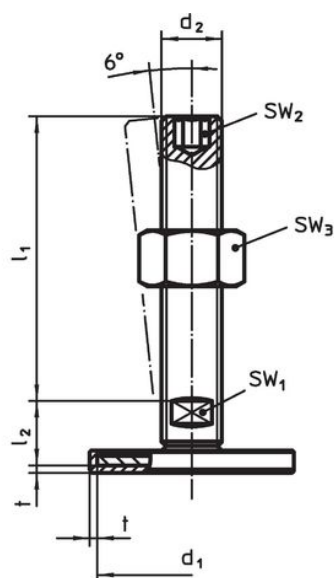

Material

Capac din cauciuc

- Cauciuc, negru

Piuliță

- Oțel inoxidabil 1.4305

Piuliță de fixare

- Oțel inoxidabil A2, ISO 4032

Tampon

- Oțel inoxidabil 1.4301, acoperit prin vibrație

Mai multe informații

Produse asociate

- Picioare de susținere

Desen

Figura 1

Figura 2

Figura 3

Informații comandă

d ₁	d ₂	Dimensiuni			t	SW ₁ [mm]	[g]	Ref. Nr.
		l ₁ [mm]	h ₂					
cu filet interior – figura 3, Oțel inoxidabil								
80	M20	45	20	2	27	268	22593.2685	

Reclamație

Conform RoHS

Sunt conforme Directivei 2011/65/UE și Directivei 2015/863.