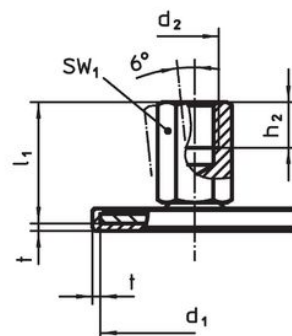

- Oțel inoxidabil 1.4301, acoperit prin vibrație

Mai multe informații

Produse asociate

- Picioare de susținere

Desen

Figura 1

Figura 2

Figura 3

Informații comandă

d ₁	d ₂	Dimensiuni			t	SW ₁ [mm]	[g]	Ref. Nr.
		l ₁ [mm]	h ₂					
cu filet interior – figura 3, Oțel inoxidabil								
80	M12	32	12	2	17	173	22593.2675	

Reclamație

Conform RoHS

Sunt conforme Directivei 2011/65/UE și Directivei 2015/863.