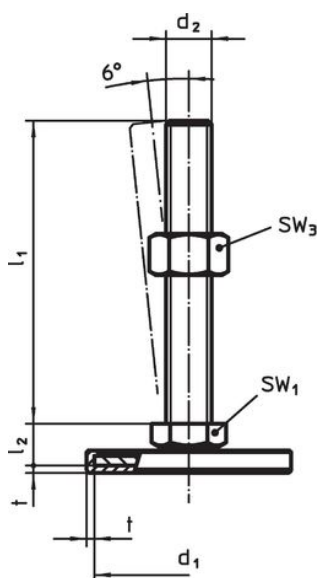

Material

Capac din cauciuc

- Cauciuc, negru

Piuliță

- Oțel inoxidabil 1.4305

Piuliță de fixare

- Oțel inoxidabil A2, ISO 4032

Tampon

- Oțel inoxidabil 1.4301, acoperit prin vibrație

Mai multe informații

Produse asociate

- Picioare de susținere

Desen

Figura 1

Figura 2

Figura 3

Informații comandă

d ₁	d ₂	Dimensiuni			t	SW ₁ [mm]	[g]	Ref. Nr.
		l ₁ [mm]	h ₂					
cu filet interior – figura 3, Oțel inoxidabil								
80	M12	32	12	2	17	173	22593.2675	

Reclamație

Conform RoHS

Sunt conforme Directivei 2011/65/UE și Directivei 2015/863.