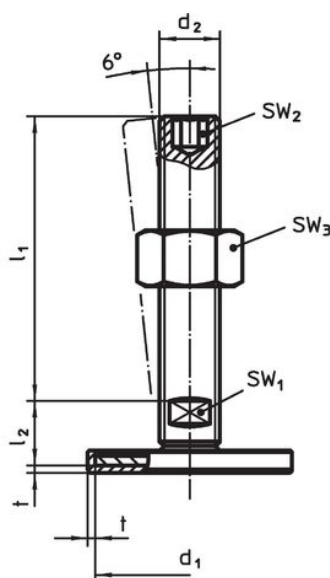

Material

Capac din cauciuc

- Cauciuc, negru

Piuliță

- Oțel inoxidabil 1.4305

Piuliță de fixare

- Oțel inoxidabil A2, ISO 4032

Tampon

- Oțel inoxidabil 1.4301, acoperit prin vibrație

Mai multe informații

Produse asociate

- Picioare de susținere

Desen

Figura 1

Figura 2

Figura 3

Informații comandă

d ₁	d ₂	Dimensiuni			t	SW ₁ [mm]	[g]	Ref. Nr.
		l ₁ [mm]	h ₂					
cu filet interior – figura 3, Oțel inoxidabil								
80	M12	32	12	2	17	173	22593.2675	

Reclamație

Conform RoHS

Sunt conforme Directivei 2011/65/UE și Directivei 2015/863.