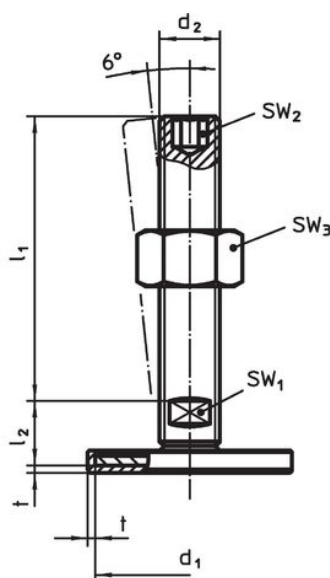

Material

Capac din cauciuc

- Cauciuc, negru

Piuliță

- Oțel inoxidabil 1.4305

Piuliță de fixare

- Oțel inoxidabil A2, ISO 4032

Tampon

- Oțel inoxidabil 1.4301, acoperit prin vibrație

Mai multe informații

Produse asociate

- Picioare de susținere

Desen

Figura 1

Figura 2

Figura 3

Informații comandă

d ₁	d ₂	Dimensiuni			t	SW ₁ [mm]	[g]	Ref. Nr.
		l ₁ [mm]	h ₂					
cu filet interior – figura 3, Oțel inoxidabil								
80	M10	29	10	2	14	159	22593.2670	

Reclamație

Conform RoHS

Sunt conforme Directivei 2011/65/UE și Directivei 2015/863.