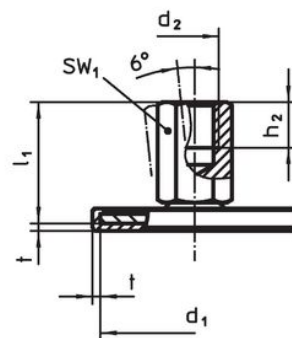

- Oțel inoxidabil 1.4301, acoperit prin vibrație

Mai multe informații

Produse asociate

- Picioare de susținere

Desen

Figura 1

Figura 2

Figura 3

Informații comandă

d ₁	d ₂	Dimensiuni			t	SW ₁ [mm]	[g]	Ref. Nr.
		l ₁ [mm]	h ₂					
cu filet interior – figura 3, Oțel inoxidabil								
80	M10	29	10	2	14	159	22593.2670	

Reclamație

Conform RoHS

Sunt conforme Directivei 2011/65/UE și Directivei 2015/863.