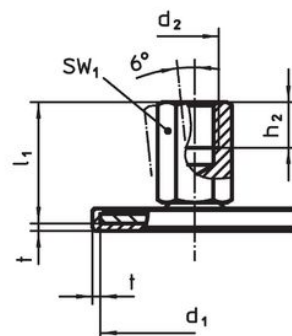

- Oțel inoxidabil 1.4301, acoperit prin vibrație

Mai multe informații

Produse asociate

- Picioare de susținere

Desen

Figura 1

Figura 2

Figura 3

Informații comandă

d ₁	d ₂	Dimensiuni			t	SW ₁ [mm]	[g]	Ref. Nr.
		l ₁ [mm]	h ₂					
cu filet interior – figura 3, Oțel inoxidabil								
80	M10	29	10	2	14	159	22593.2670	

Reclamație

Conform RoHS

Sunt conforme Directivei 2011/65/UE și Directivei 2015/863.