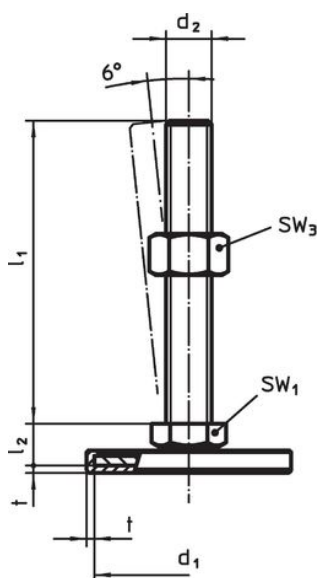

Material

Capac din cauciuc

- Cauciuc, negru

Piuliță

- Oțel inoxidabil 1.4305

Piuliță de fixare

- Oțel inoxidabil A2, ISO 4032

Tampon

- Oțel inoxidabil 1.4301, acoperit prin vibrație

Mai multe informații

Produse asociate

- Picioare de susținere

Desen

Figura 1

Figura 2

Figura 3

Informații comandă

d ₁	d ₂	Dimensiuni			t	SW ₁ [mm]	[g]	Ref. Nr.
		l ₁ [mm]	h ₂					
cu filet interior – figura 3, Oțel inoxidabil								
80	M10	29	10	2	14	159	22593.2670	

Reclamație

Conform RoHS

Sunt conforme Directivei 2011/65/UE și Directivei 2015/863.