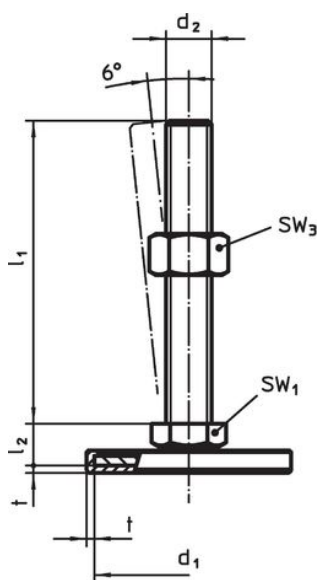

Material

Capac din cauciuc

- Cauciuc, negru

Piuliță

- Oțel inoxidabil 1.4305

Piuliță de fixare

- Oțel inoxidabil A2, ISO 4032

Tampon

- Oțel inoxidabil 1.4301, acoperit prin vibrație

Mai multe informații

Produse asociate

- Picioare de susținere

Desen

Figura 1

Figura 2

Figura 3

Informații comandă

d ₁	d ₂	Dimensiuni			t	SW ₁ [mm]	[g]	Ref. Nr.
		l ₁ [mm]	h ₂					
cu filet interior – figura 3, Oțel inoxidabil								
80	M10	29	10	2	14	159	22593.2670	

Reclamație

Conform RoHS

Sunt conforme Directivei 2011/65/UE și Directivei 2015/863.