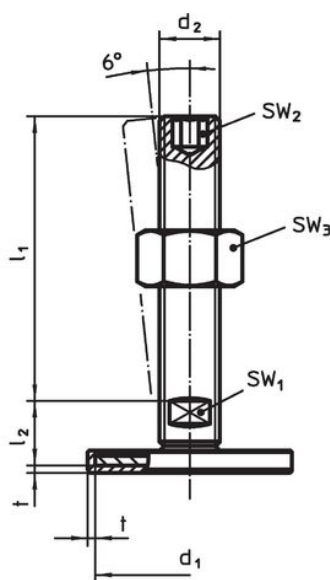

Material

Capac din cauciuc

- Cauciuc, negru

Piuliță

- Oțel inoxidabil 1.4305

Piuliță de fixare

- Oțel inoxidabil A2, ISO 4032

Tampon

- Oțel inoxidabil 1.4301, acoperit prin vibrație

Mai multe informații

Produse asociate

- Picioare de susținere

Desen

Figura 1

Figura 2

Figura 3

Informații comandă

d ₁	d ₂	Dimensiuni			t	SW ₁ [mm]	[g]	Ref. Nr.
		l ₁ [mm]	h ₂					
cu filet interior – figura 3, Oțel inoxidabil								
80	M10	29	10	2	14	159	22593.2670	

Reclamație

Conform RoHS

Sunt conforme Directivei 2011/65/UE și Directivei 2015/863.