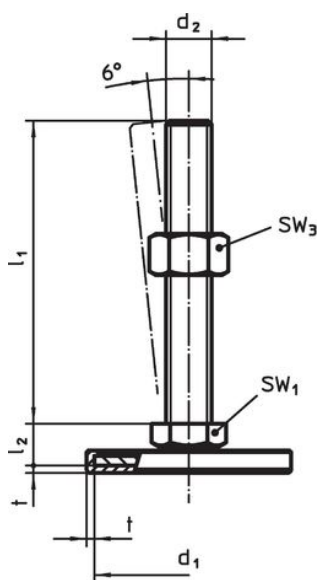

Material

Capac din cauciuc

- Cauciuc, negru

Piuliță

- Oțel inoxidabil 1.4305

Piuliță de fixare

- Oțel inoxidabil A2, ISO 4032

Tampon

- Oțel inoxidabil 1.4301, acoperit prin vibrație

Mai multe informații

Produse asociate

- Picioare de susținere

Desen

Figura 1

Figura 2

Figura 3

Informații comandă

d ₁	d ₂	Dimensiuni			t	SW ₁ [mm]	[g]	Ref. Nr.
		l ₁ [mm]	h ₂					
cu filet interior – figura 3, Oțel inoxidabil								
60	M16	37	16	2	22	142	22593.2660	

Reclamație

Conform RoHS

Sunt conforme Directivei 2011/65/UE și Directivei 2015/863.