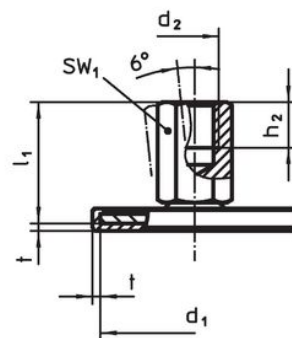

- Oțel inoxidabil 1.4301, acoperit prin vibrație

Mai multe informații

Produse asociate

- Picioare de susținere

Desen

Figura 1

Figura 2

Figura 3

Informații comandă

d ₁	d ₂	Dimensiuni			t	SW ₁ [mm]	[g]	Ref. Nr.
		l ₁ [mm]	h ₂					
cu filet interior – figura 3, Oțel inoxidabil								
60	M16	37	16	2	22	142	22593.2660	

Reclamație

Conform RoHS

Sunt conforme Directivei 2011/65/UE și Directivei 2015/863.