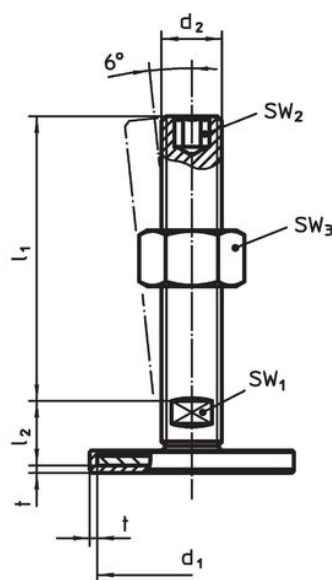

Material

Capac din cauciuc

- Cauciuc, negru

Piuliță

- Oțel inoxidabil 1.4305

Piuliță de fixare

- Oțel inoxidabil A2, ISO 4032

Tampon

- Oțel inoxidabil 1.4301, acoperit prin vibrație

Mai multe informații

Produse asociate

- Picioare de susținere

Desen

Figura 1

Figura 2

Figura 3

Informații comandă

d ₁	d ₂	Dimensiuni			t	SW ₁ [mm]	[g]	Ref. Nr.
		l ₁ [mm]	h ₂					
cu filet interior – figura 3, Oțel inoxidabil								
60	M16	37	16	2	22	142	22593.2660	

Reclamație

Conform RoHS

Sunt conforme Directivei 2011/65/UE și Directivei 2015/863.