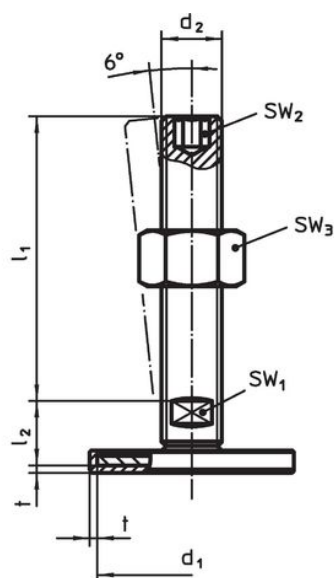

Material

Capac din cauciuc

- Cauciuc, negru

Piuliță

- Oțel inoxidabil 1.4305

Piuliță de fixare

- Oțel inoxidabil A2, ISO 4032

Tampon

- Oțel inoxidabil 1.4301, acoperit prin vibrație

Mai multe informații

Produse asociate

- Picioare de susținere

Desen

Figura 1

Figura 2

Figura 3

Informații comandă

d ₁	d ₂	Dimensiuni			t	SW ₁ [mm]	[g]	Ref. Nr.
		l ₁ [mm]	h ₂					
cu filet interior – figura 3, Oțel inoxidabil								
60	M16	37	16	2	22	142	22593.2660	

Reclamație

Conform RoHS

Sunt conforme Directivei 2011/65/UE și Directivei 2015/863.