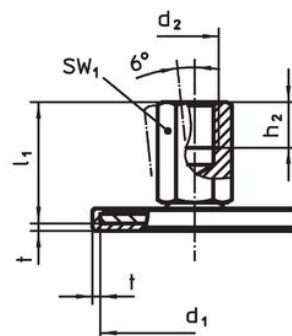

- Oțel inoxidabil 1.4301, acoperit prin vibrație

Mai multe informații

Produse asociate

- Picioare de susținere

Desen

Figura 1

Figura 2

Figura 3

Informații comandă

d ₁	d ₂	Dimensiuni			t	SW ₁ [mm]	[g]	Ref. Nr.
		l ₁ [mm]	h ₂					
cu filet interior – figura 3, Oțel inoxidabil								
60	M16	37	16	2	22	142	22593.2660	

Reclamație

Conform RoHS

Sunt conforme Directivei 2011/65/UE și Directivei 2015/863.