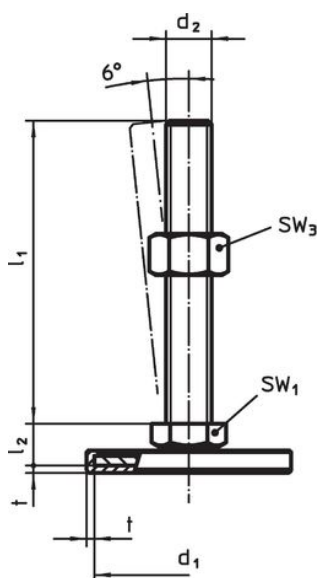

Material

Capac din cauciuc

- Cauciuc, negru

Piuliță

- Oțel inoxidabil 1.4305

Piuliță de fixare

- Oțel inoxidabil A2, ISO 4032

Tampon

- Oțel inoxidabil 1.4301, acoperit prin vibrație

Mai multe informații

Produse asociate

- Picioare de susținere

Desen

Figura 1

Figura 2

Figura 3

Informații comandă

d ₁	d ₂	Dimensiuni			t	SW ₁ [mm]	[g]	Ref. Nr.
		l ₁ [mm]	h ₂					
cu filet interior – figura 3, Oțel inoxidabil								
60	M16	37	16	2	22	142	22593.2660	

Reclamație

Conform RoHS

Sunt conforme Directivei 2011/65/UE și Directivei 2015/863.