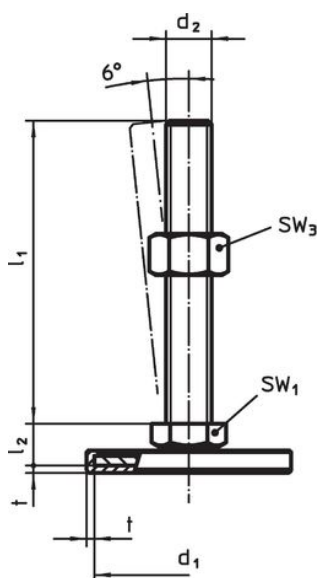

Material

Capac din cauciuc

- Cauciuc, negru

Piuliță

- Oțel inoxidabil 1.4305

Piuliță de fixare

- Oțel inoxidabil A2, ISO 4032

Tampon

- Oțel inoxidabil 1.4301, acoperit prin vibrație

Mai multe informații

Produse asociate

- Picioare de susținere

Desen

Figura 1

Figura 2

Figura 3

Informații comandă

d ₁	d ₂	Dimensiuni			t	SW ₁ [mm]	[g]	Ref. Nr.
		l ₁ [mm]	h ₂					
cu filet interior – figura 3, Oțel inoxidabil								
60	M12	32	12	2	17	104	22593.2655	

Reclamație

Conform RoHS

Sunt conforme Directivei 2011/65/UE și Directivei 2015/863.