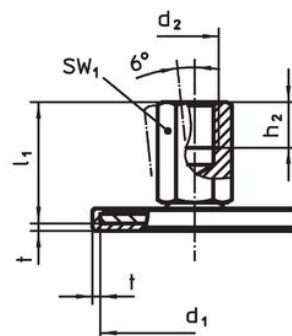

- Oțel inoxidabil 1.4301, acoperit prin vibrație

Mai multe informații

Produse asociate

- Picioare de susținere

Desen

Figura 1

Figura 2

Figura 3

Informații comandă

d ₁	d ₂	Dimensiuni			t	SW ₁ [mm]	[g]	Ref. Nr.
		l ₁ [mm]	h ₂					
cu filet interior – figura 3, Oțel inoxidabil								
60	M12	32	12	2	17	104	22593.2655	

Reclamație

Conform RoHS

Sunt conforme Directivei 2011/65/UE și Directivei 2015/863.