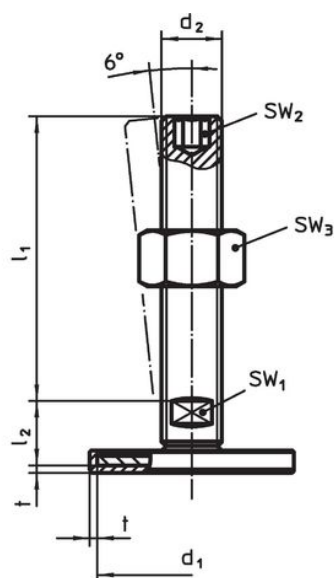

Material

Capac din cauciuc

- Cauciuc, negru

Piuliță

- Oțel inoxidabil 1.4305

Piuliță de fixare

- Oțel inoxidabil A2, ISO 4032

Tampon

- Oțel inoxidabil 1.4301, acoperit prin vibrație

Mai multe informații

Produse asociate

- Picioare de susținere

Desen

Figura 1

Figura 2

Figura 3

Informații comandă

d ₁	d ₂	Dimensiuni			t	SW ₁ [mm]	[g]	Ref. Nr.
		l ₁ [mm]	h ₂					
cu filet interior – figura 3, Oțel inoxidabil								
60	M12	32	12	2	17	104	22593.2655	

Reclamație

Conform RoHS

Sunt conforme Directivei 2011/65/UE și Directivei 2015/863.