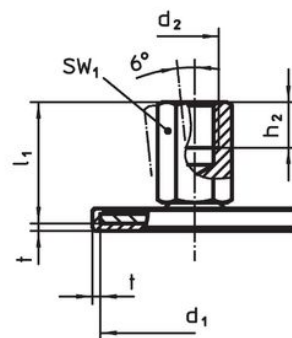

- Oțel inoxidabil 1.4301, acoperit prin vibrație

Mai multe informații

Produse asociate

- Picioare de susținere

Desen

Figura 1

Figura 2

Figura 3

Informații comandă

d ₁	d ₂	Dimensiuni			t	SW ₁	[g]	Ref. Nr.
		l ₁	h ₂	[mm]				
cu filet interior – figura 3, Oțel inoxidabil								
60	M10	28	10	2	14	88	22593.2650	

Reclamație

Conform RoHS

Sunt conforme Directivei 2011/65/UE și Directivei 2015/863.