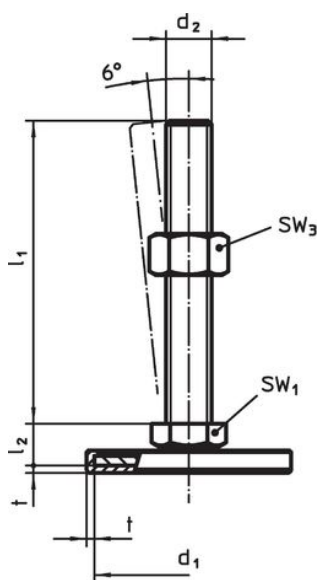

Material

Capac din cauciuc

- Cauciuc, negru

Piuliță

- Oțel inoxidabil 1.4305

Piuliță de fixare

- Oțel inoxidabil A2, ISO 4032

Tampon

- Oțel inoxidabil 1.4301, acoperit prin vibrație

Mai multe informații

Produse asociate

- Picioare de susținere

Desen

Figura 1

Figura 2

Figura 3

Informații comandă

d ₁	d ₂	Dimensiuni			t	SW ₁	[g]	Ref. Nr.
		l ₁	h ₂	[mm]				
cu filet interior – figura 3, Oțel inoxidabil								
60	M10	28	10	2	14	88	22593.2650	

Reclamație

Conform RoHS

Sunt conforme Directivei 2011/65/UE și Directivei 2015/863.