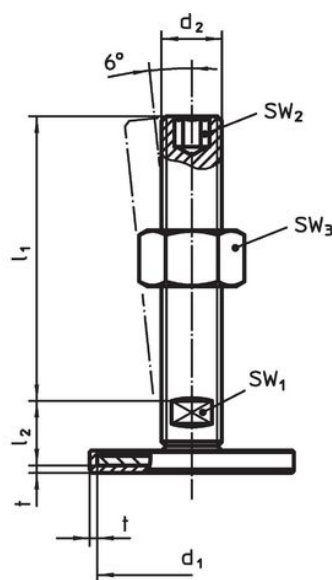

Material

Capac din cauciuc

- Cauciuc, negru

Piuliță

- Oțel inoxidabil 1.4305

Piuliță de fixare

- Oțel inoxidabil A2, ISO 4032

Tampon

- Oțel inoxidabil 1.4301, acoperit prin vibrație

Mai multe informații

Produse asociate

- Picioare de susținere

Desen

Figura 1

Figura 2

Figura 3

Informații comandă

d ₁	d ₂	Dimensiuni			t	SW ₁	[g]	Ref. Nr.
		l ₁	h ₂	[mm]				
cu filet interior – figura 3, Oțel inoxidabil								
60	M10	28	10	2	14	88	22593.2650	

Reclamație

Conform RoHS

Sunt conforme Directivei 2011/65/UE și Directivei 2015/863.