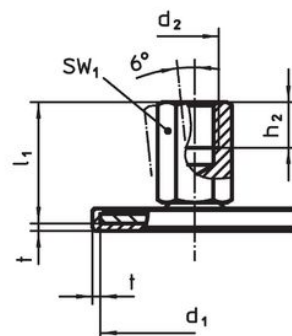

- Oțel inoxidabil 1.4301, acoperit prin vibrație

Mai multe informații

Produse asociate

- Picioare de susținere

Desen

Figura 1

Figura 2

Figura 3

Informații comandă

d ₁	d ₂	Dimensiuni			t	SW ₁ [mm]	[g]	Ref. Nr.
		l ₁ [mm]	h ₂					
cu filet interior – figura 3, Oțel inoxidabil								
60	M8	25	8	2	14	88	22593.2645	

Reclamație

Conform RoHS

Sunt conforme Directivei 2011/65/UE și Directivei 2015/863.