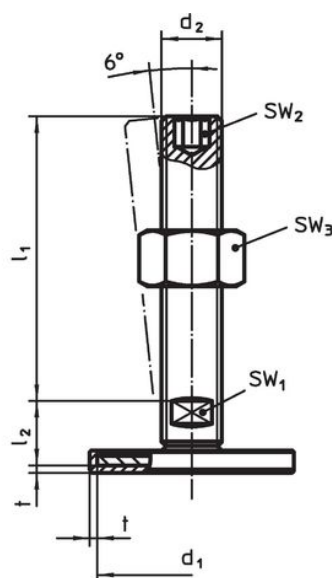

Material

Capac din cauciuc

- Cauciuc, negru

Piuliță

- Oțel inoxidabil 1.4305

Piuliță de fixare

- Oțel inoxidabil A2, ISO 4032

Tampon

- Oțel inoxidabil 1.4301, acoperit prin vibrație

Mai multe informații

Produse asociate

- Picioare de susținere

Desen

Figura 1

Figura 2

Figura 3

Informații comandă

d ₁	d ₂	Dimensiuni			t	SW ₁ [mm]	[g]	Ref. Nr.
		l ₁ [mm]	h ₂					
cu filet interior – figura 3, Oțel inoxidabil								
60	M8	25	8	2	14	88	22593.2645	

Reclamație

Conform RoHS

Sunt conforme Directivei 2011/65/UE și Directivei 2015/863.