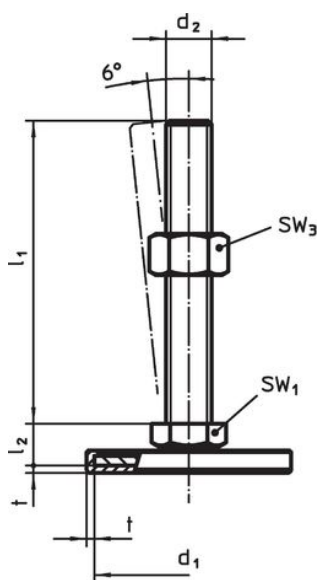

Material

Capac din cauciuc

- Cauciuc, negru

Piuliță

- Oțel inoxidabil 1.4305

Piuliță de fixare

- Oțel inoxidabil A2, ISO 4032

Tampon

- Oțel inoxidabil 1.4301, acoperit prin vibrație

Mai multe informații

Produse asociate

- Picioare de susținere

Desen

Figura 1

Figura 2

Figura 3

Informații comandă

d ₁	d ₂	Dimensiuni			SW ₁	[g]	Ref. Nr.
		l ₁	h ₂	t			
		[mm]			[mm]		
cu filet interior – figura 3, Oțel inoxidabil							
60	M8	25	8	2	14	88	22593.2645

Reclamație

Conform RoHS

Sunt conforme Directivei 2011/65/UE și Directivei 2015/863.