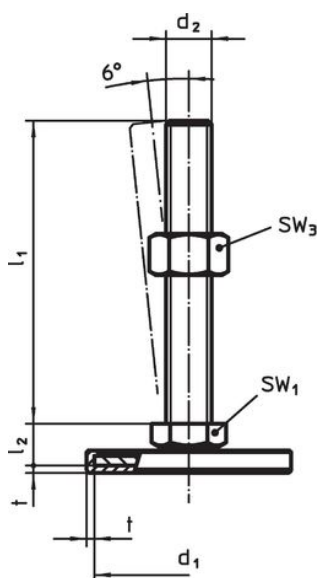

Material

Capac din cauciuc

- Cauciuc, negru

Piuliță

- Oțel inoxidabil 1.4305

Piuliță de fixare

- Oțel inoxidabil A2, ISO 4032

Tampon

- Oțel inoxidabil 1.4301, acoperit prin vibrație

Mai multe informații

Produse asociate

- Picioare de susținere

Desen

Figura 1

Figura 2

Figura 3

Informații comandă

d ₁	d ₂	Dimensiuni			t	SW ₁ [mm]	[g]	Ref. Nr.
		l ₁ [mm]	h ₂					
cu filet interior – figura 3, Oțel inoxidabil								
60	M8	25	8	2	14	88	22593.2645	

Reclamație

Conform RoHS

Sunt conforme Directivei 2011/65/UE și Directivei 2015/863.