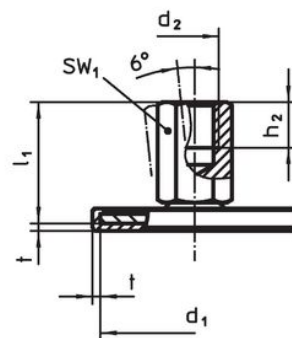

- Oțel inoxidabil 1.4301, acoperit prin vibrație

Mai multe informații

Produse asociate

- Picioare de susținere

Desen

Figura 1

Figura 2

Figura 3

Informații comandă

d ₁	d ₂	Dimensiuni			SW ₁	[g]	Ref. Nr.
		l ₁	h ₂	t			
		[mm]			[mm]		
cu filet interior – figura 3, Oțel inoxidabil							
60	M8	25	8	2	14	88	22593.2645

Reclamație

Conform RoHS

Sunt conforme Directivei 2011/65/UE și Directivei 2015/863.