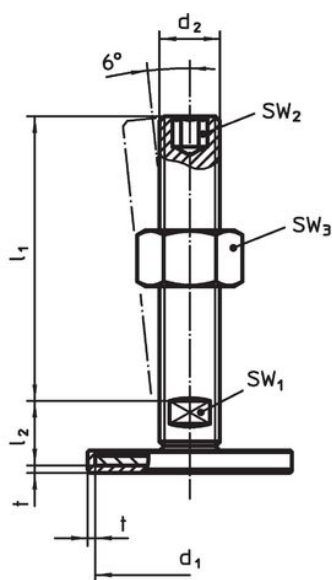

Material

Capac din cauciuc

- Cauciuc, negru

Piuliță

- Oțel inoxidabil 1.4305

Piuliță de fixare

- Oțel inoxidabil A2, ISO 4032

Tampon

- Oțel inoxidabil 1.4301, acoperit prin vibrație

Mai multe informații

Produse asociate

- Picioare de susținere

Desen

Figura 1

Figura 2

Figura 3

Informații comandă

d ₁	d ₂	Dimensiuni			SW ₁	[g]	Ref. Nr.
		l ₁	h ₂	t			
		[mm]			[mm]		
cu filet interior – figura 3, Oțel inoxidabil							
60	M8	25	8	2	14	88	22593.2645

Reclamație

Conform RoHS

Sunt conforme Directivei 2011/65/UE și Directivei 2015/863.