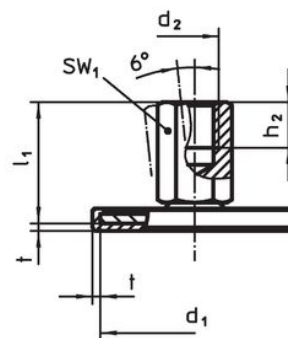

- Oțel inoxidabil 1.4301, acoperit prin vibrație

Mai multe informații

Produse asociate

- Picioare de susținere

Desen

Figura 1

Figura 2

Figura 3

Informații comandă

d ₁	d ₂	Dimensiuni			t	SW ₁ [mm]	[g]	Ref. Nr.
		l ₁ [mm]	h ₂					
cu filet interior – figura 3, Oțel inoxidabil								
50	M12	32	12	2	17	84	22593.2635	

Reclamație

Conform RoHS

Sunt conforme Directivei 2011/65/UE și Directivei 2015/863.