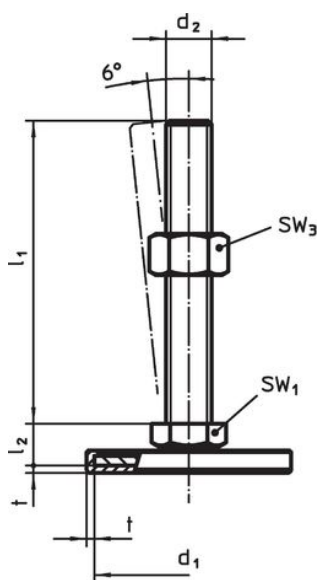

Material

Capac din cauciuc

- Cauciuc, negru

Piuliță

- Oțel inoxidabil 1.4305

Piuliță de fixare

- Oțel inoxidabil A2, ISO 4032

Tampon

- Oțel inoxidabil 1.4301, acoperit prin vibrație

Mai multe informații

Produse asociate

- Picioare de susținere

Desen

Figura 1

Figura 2

Figura 3

Informații comandă

d ₁	d ₂	Dimensiuni			t	SW ₁ [mm]	[g]	Ref. Nr.
		l ₁ [mm]	h ₂					
cu filet interior – figura 3, Oțel inoxidabil								
50	M12	32	12	2	17	84	22593.2635	

Reclamație

Conform RoHS

Sunt conforme Directivei 2011/65/UE și Directivei 2015/863.