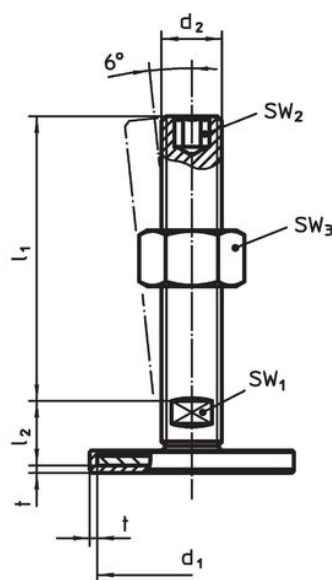

Material

Capac din cauciuc

- Cauciuc, negru

Piuliță

- Oțel inoxidabil 1.4305

Piuliță de fixare

- Oțel inoxidabil A2, ISO 4032

Tampon

- Oțel inoxidabil 1.4301, acoperit prin vibrație

Mai multe informații

Produse asociate

- Picioare de susținere

Desen

Figura 1

Figura 2

Figura 3

Informații comandă

d ₁	d ₂	Dimensiuni			t	SW ₁ [mm]	[g]	Ref. Nr.
		l ₁ [mm]	h ₂					
cu filet interior – figura 3, Oțel inoxidabil								
50	M12	32	12	2	17	84	22593.2635	

Reclamație

Conform RoHS

Sunt conforme Directivei 2011/65/UE și Directivei 2015/863.