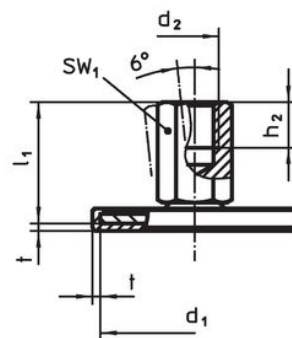

- Oțel inoxidabil 1.4301, acoperit prin vibrație

Mai multe informații

Produse asociate

- Picioare de susținere

Desen

Figura 1

Figura 2

Figura 3

Informații comandă

d ₁	d ₂	Dimensiuni			t	SW ₁ [mm]	[g]	Ref. Nr.
		l ₁ [mm]	h ₂					
cu filet interior – figura 3, Oțel inoxidabil								
40	M12	31	12		1,5	17	63	22593.2615

Reclamație

Conform RoHS

Sunt conforme Directivei 2011/65/UE și Directivei 2015/863.