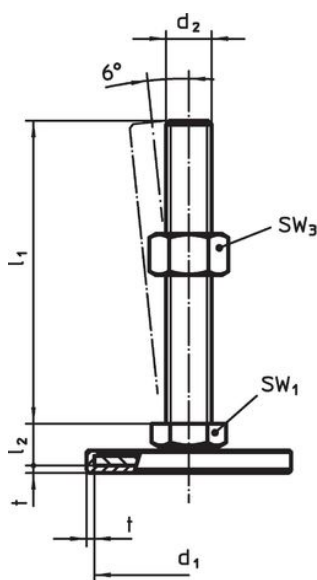

Material

Capac din cauciuc

- Cauciuc, negru

Piuliță

- Oțel inoxidabil 1.4305

Piuliță de fixare

- Oțel inoxidabil A2, ISO 4032

Tampon

- Oțel inoxidabil 1.4301, acoperit prin vibrație

Mai multe informații

Produse asociate

- Picioare de susținere

Desen

Figura 1

Figura 2

Figura 3

Informații comandă

d ₁	d ₂	Dimensiuni			t	SW ₁ [mm]	[g]	Ref. Nr.
		l ₁ [mm]	h ₂					
cu filet interior – figura 3, Oțel inoxidabil								
40	M12	31	12		1,5	17	63	22593.2615

Reclamație

Conform RoHS

Sunt conforme Directivei 2011/65/UE și Directivei 2015/863.