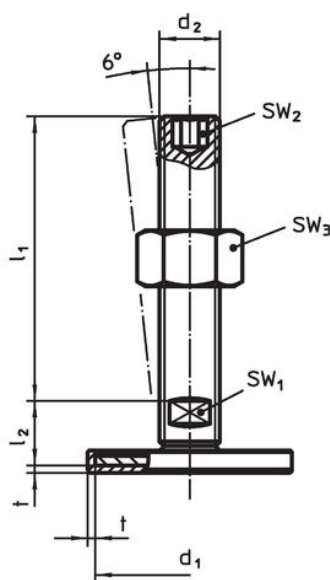

Material

Capac din cauciuc

- Cauciuc, negru

Piuliță

- Oțel inoxidabil 1.4305

Piuliță de fixare

- Oțel inoxidabil A2, ISO 4032

Tampon

- Oțel inoxidabil 1.4301, acoperit prin vibrație

Mai multe informații

Produse asociate

- Picioare de susținere

Desen

Figura 1

Figura 2

Figura 3

Informații comandă

d ₁	d ₂	Dimensiuni			t	SW ₁ [mm]	[g]	Ref. Nr.
		l ₁ [mm]	h ₂					
cu filet interior – figura 3, Oțel inoxidabil								
40	M12	31	12		1,5	17	63	22593.2615

Reclamație

Conform RoHS

Sunt conforme Directivei 2011/65/UE și Directivei 2015/863.