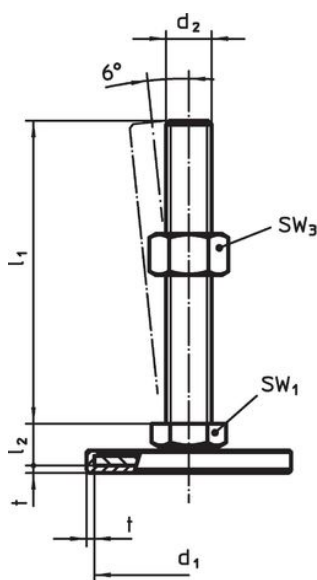

Material

Capac din cauciuc

- Cauciuc, negru

Piuliță

- Oțel inoxidabil 1.4305

Piuliță de fixare

- Oțel inoxidabil A2, ISO 4032

Tampon

- Oțel inoxidabil 1.4301, acoperit prin vibrație

Mai multe informații

Produse asociate

- Picioare de susținere

Desen

Figura 1

Figura 2

Figura 3

Informații comandă

d ₁	d ₂	Dimensiuni			t	SW ₁ [mm]	[g]	Ref. Nr.
		l ₁ [mm]	h ₂					
cu filet interior – figura 3, Oțel inoxidabil								
40	M8	25	8	1,5	14	46	22593.2605	

Reclamație

Conform RoHS

Sunt conforme Directivei 2011/65/UE și Directivei 2015/863.