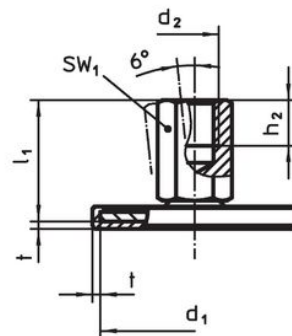

- Oțel inoxidabil 1.4301, acoperit prin vibrație

Mai multe informații

Produse asociate

- Picioare de susținere

Desen

Figura 1

Figura 2

Figura 3

Informații comandă

d ₁	d ₂	Dimensiuni			t	SW ₁ [mm]	[g]	Ref. Nr.
		l ₁ [mm]	h ₂					
cu filet interior – figura 3, Oțel inoxidabil								
40	M8	25	8	1,5	14	46	22593.2605	

Reclamație

Conform RoHS

Sunt conforme Directivei 2011/65/UE și Directivei 2015/863.