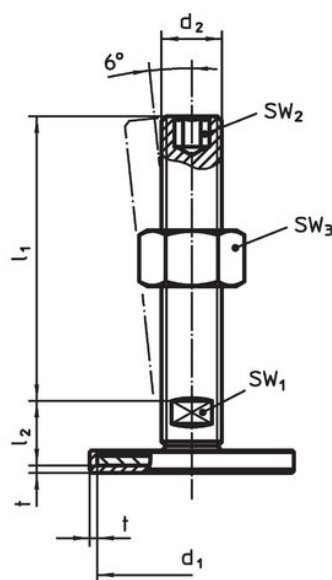

Material

Capac din cauciuc

- Cauciuc, negru

Piuliță

- Oțel inoxidabil 1.4305

Piuliță de fixare

- Oțel inoxidabil A2, ISO 4032

Tampon

- Oțel inoxidabil 1.4301, acoperit prin vibrație

Mai multe informații

Produse asociate

- Picioare de susținere

Desen

Figura 1

Figura 2

Figura 3

Informații comandă

d ₁	d ₂	Dimensiuni			t	SW ₁ [mm]	[g]	Ref. Nr.
		l ₁ [mm]	h ₂					
cu filet interior – figura 3, Oțel inoxidabil								
40	M8	25	8	1,5	14	46	22593.2605	

Reclamație

Conform RoHS

Sunt conforme Directivei 2011/65/UE și Directivei 2015/863.