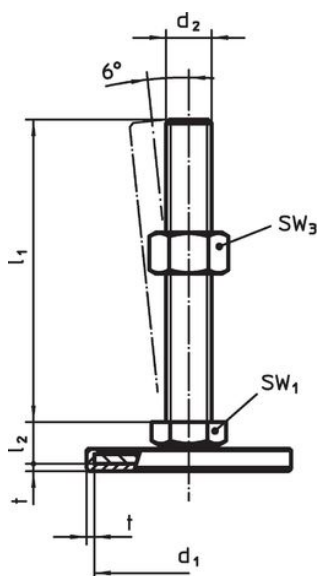

Material

Știft filetat

- Oțel, zincat prin galvanizare, pasivat

Capac din cauciuc

- Cauciuc, negru

Piuliță de fixare

- Oțel inoxidabil A2, ISO 4032

Tampon

- Oțel inoxidabil 1.4301, acoperit prin vibrație

Mai multe informații

Produse asociate

- Picioare de susținere

Desen

Figura 1

Figura 2

Figura 3

Informații comandă

d ₁	d ₂	Dimensiuni			SW ₁	SW ₂	SW ₃	[g]	Ref. Nr.
		l ₁	l ₂	t					
cu șurub – figura 2, Oțel inoxidabil									
80	M24	100	22	2	19	12	36	546	22593.2430

Reclamație

Conform RoHS

Sunt conforme Directivei 2011/65/UE și Directivei 2015/863.