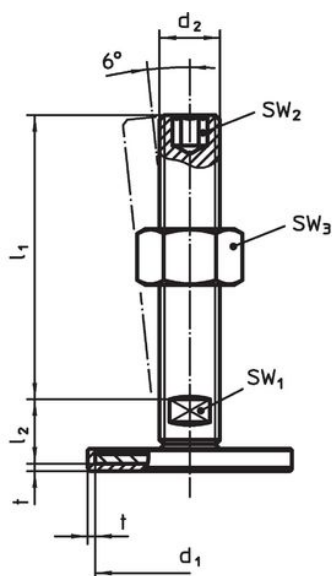

Material

Știft filetat

- Oțel, zincat prin galvanizare, pasivat

Capac din cauciuc

- Cauciuc, negru

Piuliță de fixare

- Oțel inoxidabil A2, ISO 4032

Tampon

- Oțel inoxidabil 1.4301, acoperit prin vibrație

Mai multe informații

Produse asociate

- Picioare de susținere

Desen

Figura 1

Figura 2

Figura 3

Informații comandă

d ₁	d ₂	Dimensiuni			SW ₁	SW ₂	SW ₃	[g]	Ref. Nr.
		l ₁	l ₂	t					
cu șurub – figura 2, Oțel inoxidabil									
80	M24	100	22	2	19	12	36	546	22593.2430

Reclamație

Conform RoHS

Sunt conforme Directivei 2011/65/UE și Directivei 2015/863.