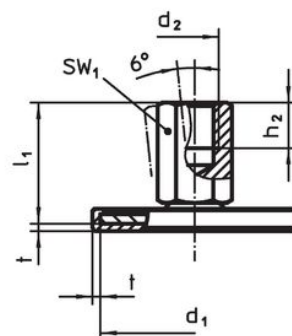

- Oțel inoxidabil 1.4301, acoperit prin vibrație

Mai multe informații

Produse asociate

- Picioare de susținere

Desen

Figura 1

Figura 2

Figura 3

Informații comandă

d ₁	d ₂	Dimensiuni			SW ₁	SW ₂	SW ₃	[g]	Ref. Nr.
		l ₁	l ₂	t					
cu șurub – figura 2, Oțel inoxidabil									
80	M24	100	22	2	19	12	36	546	22593.2430

Reclamație

Conform RoHS

Sunt conforme Directivei 2011/65/UE și Directivei 2015/863.