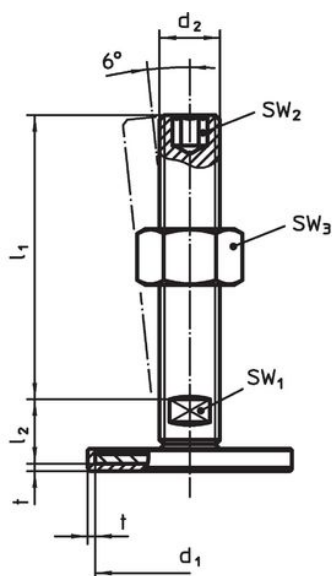

Material

Știft filetat

- Oțel, zincat prin galvanizare, pasivat

Capac din cauciuc

- Cauciuc, negru

Piuliță de fixare

- Oțel inoxidabil A2, ISO 4032

Tampon

- Oțel inoxidabil 1.4301, acoperit prin vibrație

Mai multe informații

Produse asociate

- Picioare de susținere

Desen

Figura 1

Figura 2

Figura 3

Informații comandă

d ₁	d ₂	Dimensiuni			SW ₁	SW ₂	SW ₃	[g]	Ref. Nr.
		l ₁	l ₂	t					
cu șurub – figura 2, Oțel inoxidabil									
80	M20	125	19	2	15	10	30	454	22593.2415

Reclamație

Conform RoHS

Sunt conforme Directivei 2011/65/UE și Directivei 2015/863.