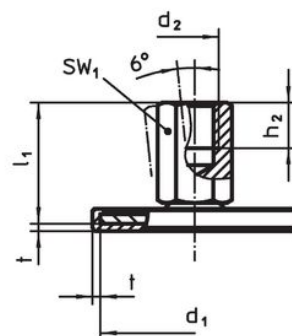

- Oțel inoxidabil 1.4301, acoperit prin vibrație

Mai multe informații

Produse asociate

- Picioare de susținere

Desen

Figura 1

Figura 2

Figura 3

Informații comandă

d ₁	d ₂	Dimensiuni			SW ₁	SW ₂	SW ₃	[g]	Ref. Nr.
		l ₁	l ₂	t					
cu șurub – figura 2, Oțel inoxidabil									
80	M20	125	19	2	15	10	30	454	22593.2415

Reclamație

Conform RoHS

Sunt conforme Directivei 2011/65/UE și Directivei 2015/863.