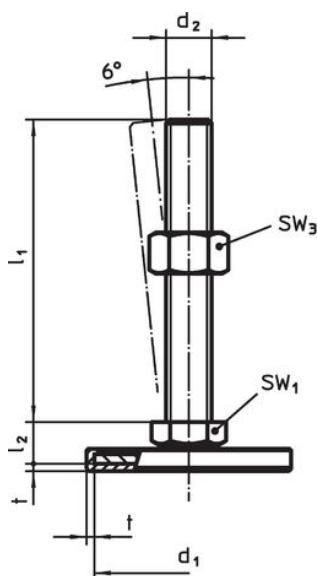

Material

Știft filetat

- Oțel, zincat prin galvanizare, pasivat

Capac din cauciuc

- Cauciuc, negru

Piuliță de fixare

- Oțel inoxidabil A2, ISO 4032

Tampon

- Oțel inoxidabil 1.4301, acoperit prin vibrație

Mai multe informații

Produse asociate

- Picioare de susținere

Desen

Figura 1

Figura 2

Figura 3

Informații comandă

d ₁	d ₂	Dimensiuni			SW ₁	SW ₂	SW ₃	[g]	Ref. Nr.
		l ₁	l ₂	t					
cu șurub – figura 2, Oțel inoxidabil									
80	M20	125	19	2	15	10	30	454	22593.2415

Reclamație

Conform RoHS

Sunt conforme Directivei 2011/65/UE și Directivei 2015/863.