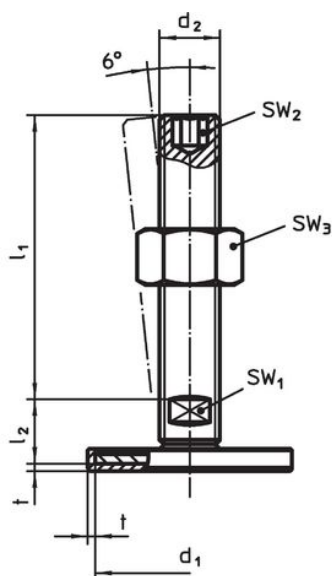

Material

Știft filetat

- Oțel, zincat prin galvanizare, pasivat

Capac din cauciuc

- Cauciuc, negru

Piuliță de fixare

- Oțel inoxidabil A2, ISO 4032

Tampon

- Oțel inoxidabil 1.4301, acoperit prin vibrație

Mai multe informații

Produse asociate

- Picioare de susținere

Desen

Figura 1

Figura 2

Figura 3

Informații comandă

Dimensiuni		SW ₁	SW ₂	SW ₃	[g]	Ref. Nr.			
d ₁	d ₂						l ₁	l ₂	t
cu șurub – figura 2, Oțel inoxidabil									
80	M16	75	18	2	12	8	24	266	22593.2380

Reclamație

Conform RoHS

Sunt conforme Directivei 2011/65/UE și Directivei 2015/863.