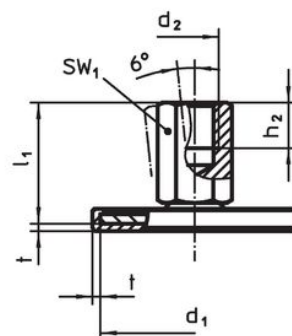

- Oțel inoxidabil 1.4301, acoperit prin vibrație

Mai multe informații

Produse asociate

- Picioare de susținere

Desen

Figura 1

Figura 2

Figura 3

Informații comandă

Dimensiuni		SW ₁	SW ₂	SW ₃	[g]	Ref. Nr.			
d ₁	d ₂						l ₁	l ₂	t
cu șurub – figura 2, Oțel inoxidabil									
80	M16	75	18	2	12	8	24	266	22593.2380

Reclamație

Conform RoHS

Sunt conforme Directivei 2011/65/UE și Directivei 2015/863.