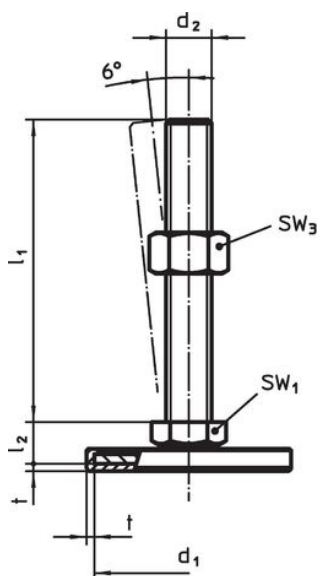

Material

Știft filetat

- Oțel, zincat prin galvanizare, pasivat

Capac din cauciuc

- Cauciuc, negru

Piuliță de fixare

- Oțel inoxidabil A2, ISO 4032

Tampon

- Oțel inoxidabil 1.4301, acoperit prin vibrație

Mai multe informații

Produse asociate

- Picioare de susținere

Desen

Figura 1

Figura 2

Figura 3

Informații comandă

Dimensiuni		SW ₁	SW ₂	SW ₃	[g]	Ref. Nr.			
d ₁	d ₂						l ₁	l ₂	t
cu șurub – figura 2, Oțel inoxidabil									
80	M16	75	18	2	12	8	24	266	22593.2380

Reclamație

Conform RoHS

Sunt conforme Directivei 2011/65/UE și Directivei 2015/863.