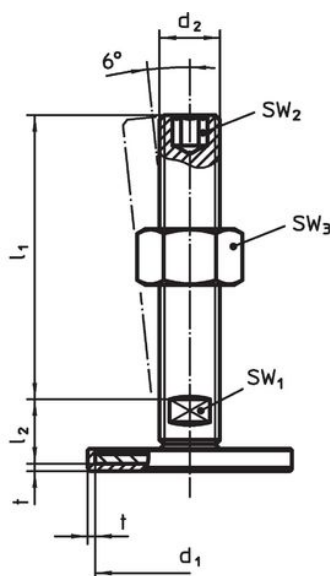

Material

Știft filetat

- Oțel, zincat prin galvanizare, pasivat

Capac din cauciuc

- Cauciuc, negru

Piuliță de fixare

- Oțel inoxidabil A2, ISO 4032

Tampon

- Oțel inoxidabil 1.4301, acoperit prin vibrație

Mai multe informații

Produse asociate

- Picioare de susținere

Desen

Figura 1

Figura 2

Figura 3

Informații comandă

d ₁	d ₂	Dimensiuni			SW ₁	SW ₂	SW ₃	[g]	Ref. Nr.
		l ₁	l ₂	t					
cu șurub – figura 2, Oțel inoxidabil									
60	M16	200	17	2	12	8	24	358	22593.2375

Reclamație

Conform RoHS

Sunt conforme Directivei 2011/65/UE și Directivei 2015/863.