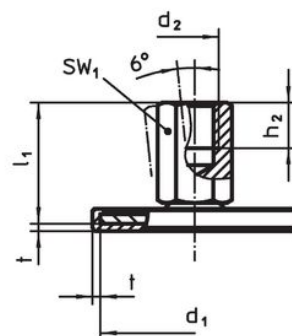

- Oțel inoxidabil 1.4301, acoperit prin vibrație

Mai multe informații

Produse asociate

- Picioare de susținere

Desen

Figura 1

Figura 2

Figura 3

Informații comandă

d ₁	d ₂	Dimensiuni			SW ₁	SW ₂	SW ₃	[g]	Ref. Nr.
		l ₁	l ₂	t					
cu șurub – figura 2, Oțel inoxidabil									
60	M16	200	17	2	12	8	24	358	22593.2375

Reclamație

Conform RoHS

Sunt conforme Directivei 2011/65/UE și Directivei 2015/863.