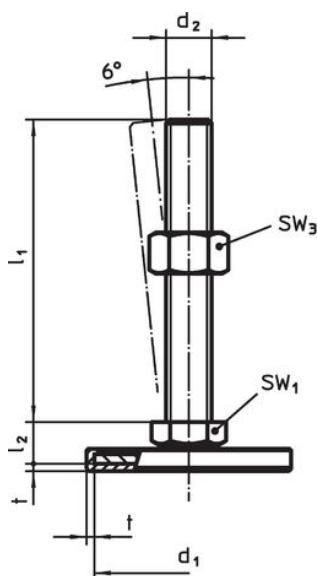

Material

Știft filetat

- Oțel, zincat prin galvanizare, pasivat

Capac din cauciuc

- Cauciuc, negru

Piuliță de fixare

- Oțel inoxidabil A2, ISO 4032

Tampon

- Oțel inoxidabil 1.4301, acoperit prin vibrație

Mai multe informații

Produse asociate

- Picioare de susținere

Desen

Figura 1

Figura 2

Figura 3

Informații comandă

d ₁	d ₂	Dimensiuni			SW ₁	SW ₂	SW ₃	[g]	Ref. Nr.
		l ₁	l ₂	t					
cu șurub – figura 2, Oțel inoxidabil									
60	M16	200	17	2	12	8	24	358	22593.2375

Reclamație

Conform RoHS

Sunt conforme Directivei 2011/65/UE și Directivei 2015/863.