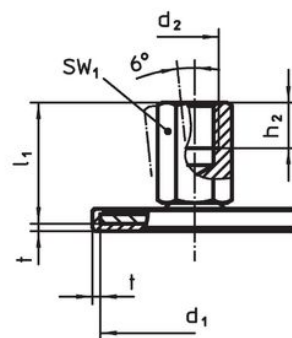

- Oțel inoxidabil 1.4301, acoperit prin vibrație

Mai multe informații

Produse asociate

- Picioare de susținere

Desen

Figura 1

Figura 2

Figura 3

Informații comandă

d ₁	d ₂	Dimensiuni			SW ₁ [mm]	SW ₂ [mm]	SW ₃ [mm]	[g]	Ref. Nr.
		l ₁ [mm]	l ₂	t					
cu șurub – figura 2, Oțel inoxidabil									
40	M16	125	17	1,5	12	8	24	219	22593.2315

Reclamație