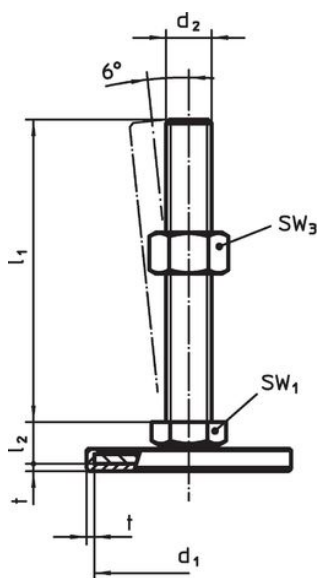

Material

Știft filetat

- Oțel, zincat prin galvanizare, pasivat

Capac din cauciuc

- Cauciuc, negru

Piuliță de fixare

- Oțel inoxidabil A2, ISO 4032

Tampon

- Oțel inoxidabil 1.4301, acoperit prin vibrație

Mai multe informații

Produse asociate

- Picioare de susținere

Desen

Figura 1

Figura 2

Figura 3

Informații comandă

d ₁	d ₂	Dimensiuni			SW ₁ [mm]	SW ₂ [mm]	SW ₃ [mm]	[g]	Ref. Nr.
		l ₁ [mm]	l ₂	t					
cu șurub – figura 2, Oțel inoxidabil									
40	M16	125	17	1,5	12	8	24	219	22593.2315

Reclamație