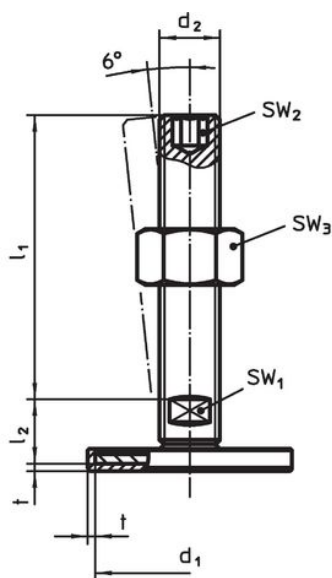

Material

Știft filetat

- Oțel, zincat prin galvanizare, pasivat

Capac din cauciuc

- Cauciuc, negru

Piuliță de fixare

- Oțel inoxidabil A2, ISO 4032

Tampon

- Oțel inoxidabil 1.4301, acoperit prin vibrație

Mai multe informații

Produse asociate

- Picioare de susținere

Desen

Figura 1

Figura 2

Figura 3

Informații comandă

d ₁	d ₂	Dimensiuni			SW ₁ [mm]	SW ₂ [mm]	SW ₃ [mm]	[g]	Ref. Nr.
		l ₁ [mm]	l ₂	t					
cu șurub – figura 2, Oțel inoxidabil									
40	M16	125	17	1,5	12	8	24	219	22593.2315

Reclamație