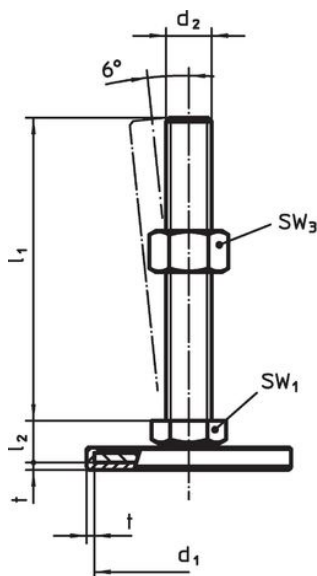

Material

Știft filetat

- Oțel inoxidabil 1.4305

Capac din cauciuc

- Cauciuc, negru

Piuliță de fixare

- Oțel inoxidabil A2, ISO 4032

Tampon

- Oțel inoxidabil 1.4301, acoperit prin vibrație

Mai multe informații

Produse asociate

- Picioare de susținere

Desen

Figura 1

Figura 2

Figura 3

Informații comandă

d ₁	d ₂	Dimensiuni			SW ₁ [mm]	SW ₃ [mm]	[g]	Ref. Nr.
		l ₁ [mm]	l ₂	t				
cu șurub – figura 1, Oțel inoxidabil								
80	M10	50	12	2	17	16	176	22593.1985

Reclamație

Conform RoHS

Sunt conforme Directivei 2011/65/UE și Directivei 2015/863.