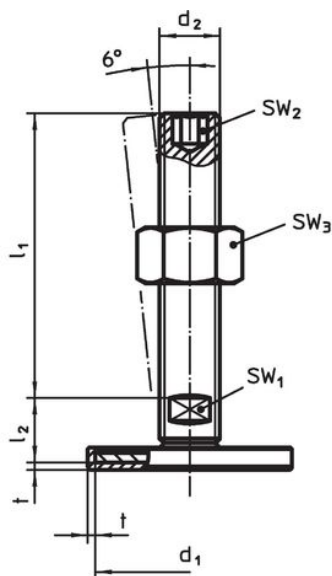

Material

Știft filetat

- Oțel inoxidabil 1.4305

Capac din cauciuc

- Cauciuc, negru

Piuliță de fixare

- Oțel inoxidabil A2, ISO 4032

Tampon

- Oțel inoxidabil 1.4301, acoperit prin vibrație

Mai multe informații

Produse asociate

- Picioare de susținere

Desen

Figura 1

Figura 2

Figura 3

Informații comandă

d ₁	d ₂	Dimensiuni			SW ₁ [mm]	SW ₃ [mm]	[g]	Ref. Nr.
		l ₁ [mm]	l ₂	t				
cu șurub – figura 1, Oțel inoxidabil								
80	M10	50	12	2	17	16	176	22593.1985

Reclamație

Conform RoHS

Sunt conforme Directivei 2011/65/UE și Directivei 2015/863.