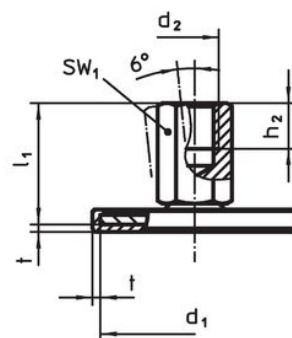

- Oțel inoxidabil 1.4301, acoperit prin vibrație

Mai multe informații

Produse asociate

- Picioare de susținere

Desen

Figura 1

Figura 2

Figura 3

Informații comandă

d ₁	d ₂	Dimensiuni			SW ₁	SW ₃	[g]	Ref. Nr.
		l ₁	l ₂	t				
cu șurub – figura 1, Oțel inoxidabil								
50	M10	100	11	2	17	16	113	22593.1890

Reclamație

Conform RoHS

Sunt conforme Directivei 2011/65/UE și Directivei 2015/863.