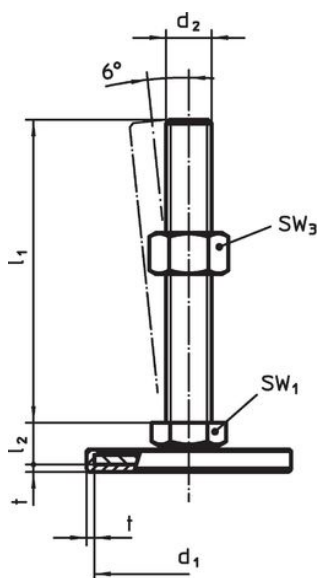

Material

Știft filetat

- Oțel inoxidabil 1.4305

Capac din cauciuc

- Cauciuc, negru

Piuliță de fixare

- Oțel inoxidabil A2, ISO 4032

Tampon

- Oțel inoxidabil 1.4301, acoperit prin vibrație

Mai multe informații

Produse asociate

- Picioare de susținere

Desen

Figura 1

Figura 2

Figura 3

Informații comandă

d ₁	d ₂	Dimensiuni			SW ₁	SW ₃	[g]	Ref. Nr.
		l ₁	l ₂	t				
cu șurub – figura 1, Oțel inoxidabil								
50	M10	100	11	2	17	16	113	22593.1890

Reclamație

Conform RoHS

Sunt conforme Directivei 2011/65/UE și Directivei 2015/863.