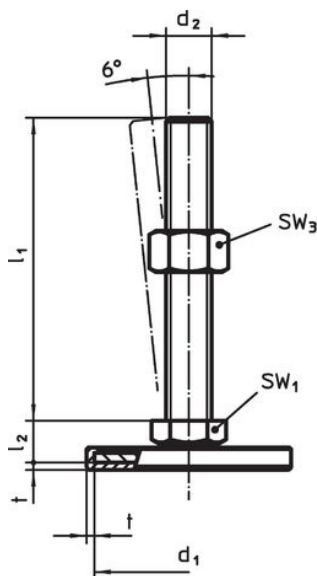

Material

Știft filetat

- Oțel inoxidabil 1.4305

Capac din cauciuc

- Cauciuc, negru

Piuliță de fixare

- Oțel inoxidabil A2, ISO 4032

Tampon

- Oțel inoxidabil 1.4301, acoperit prin vibrație

Mai multe informații

Produse asociate

- Picioare de susținere

Desen

Figura 1

Figura 2

Figura 3

Informații comandă

d ₁	d ₂	Dimensiuni			SW ₁	SW ₃	[g]	Ref. Nr.
		l ₁	l ₂	t				
cu șurub – figura 1, Oțel inoxidabil								
50	M10	100	11	2	17	16	113	22593.1890

Reclamație

Conform RoHS

Sunt conforme Directivei 2011/65/UE și Directivei 2015/863.