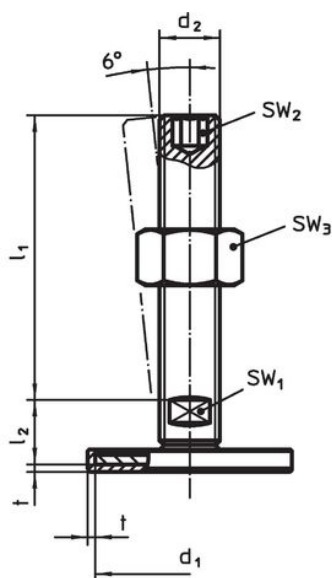

Material

Știft filetat

- Oțel inoxidabil 1.4305

Capac din cauciuc

- Cauciuc, negru

Piuliță de fixare

- Oțel inoxidabil A2, ISO 4032

Tampon

- Oțel inoxidabil 1.4301, acoperit prin vibrație

Mai multe informații

Produse asociate

- Picioare de susținere

Desen

Figura 1

Figura 2

Figura 3

Informații comandă

d ₁	d ₂	Dimensiuni			SW ₁	SW ₃	[g]	Ref. Nr.
		l ₁	l ₂	t				
cu șurub – figura 1, Oțel inoxidabil								
50	M10	100	11	2	17	16	113	22593.1890

Reclamație

Conform RoHS

Sunt conforme Directivei 2011/65/UE și Directivei 2015/863.