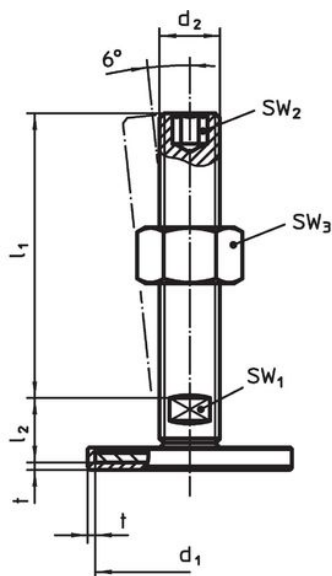

Material

Știft filetat

- Oțel inoxidabil 1.4305

Capac din cauciuc

- Cauciuc, negru

Piuliță de fixare

- Oțel inoxidabil A2, ISO 4032

Tampon

- Oțel inoxidabil 1.4301, acoperit prin vibrație

Mai multe informații

Produse asociate

- Picioare de susținere

Desen

Figura 1

Figura 2

Figura 3

Informații comandă

d ₁	d ₂	Dimensiuni			SW ₁	SW ₃	[g]	Ref. Nr.
		l ₁	l ₂	t				
cu șurub – figura 1, Oțel inoxidabil								
50	M10	100	11	2	17	16	113	22593.1890

Reclamație

Conform RoHS

Sunt conforme Directivei 2011/65/UE și Directivei 2015/863.