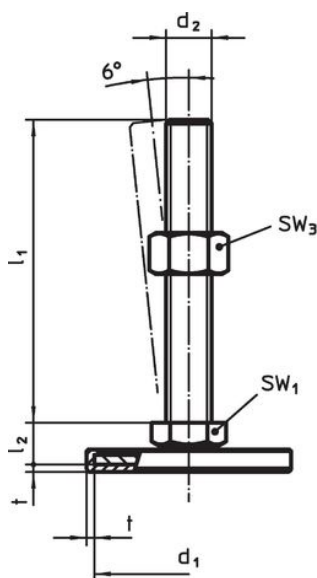

Material

Știft filetat

- Oțel inoxidabil 1.4305

Capac din cauciuc

- Cauciuc, negru

Piuliță de fixare

- Oțel inoxidabil A2, ISO 4032

Tampon

- Oțel inoxidabil 1.4301, acoperit prin vibrație

Mai multe informații

Produse asociate

- Picioare de susținere

Desen

Figura 1

Figura 2

Figura 3

Informații comandă

d ₁	d ₂	Dimensiuni			SW ₁ [mm]	SW ₃ [mm]	[g]	Ref. Nr.
		l ₁ [mm]	l ₂	t				
cu șurub – figura 1, Oțel inoxidabil								
40	M10	100	11	1,5	17	16	94	22593.1835

Reclamație

Conform RoHS

Sunt conforme Directivei 2011/65/UE și Directivei 2015/863.