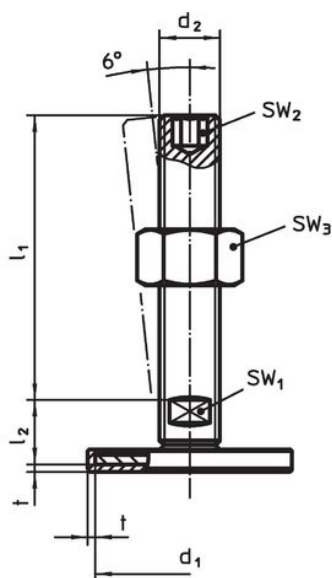

Material

Știft filetat

- Oțel inoxidabil 1.4305

Capac din cauciuc

- Cauciuc, negru

Piuliță de fixare

- Oțel inoxidabil A2, ISO 4032

Tampon

- Oțel inoxidabil 1.4301, acoperit prin vibrație

Mai multe informații

Produse asociate

- Picioare de susținere

Desen

Figura 1

Figura 2

Figura 3

Informații comandă

d ₁	d ₂	Dimensiuni			SW ₁ [mm]	SW ₃ [mm]	[g]	Ref. Nr.
		l ₁ [mm]	l ₂	t				
cu șurub – figura 1, Oțel inoxidabil								
40	M10	100	11	1,5	17	16	94	22593.1835

Reclamație

Conform RoHS

Sunt conforme Directivei 2011/65/UE și Directivei 2015/863.