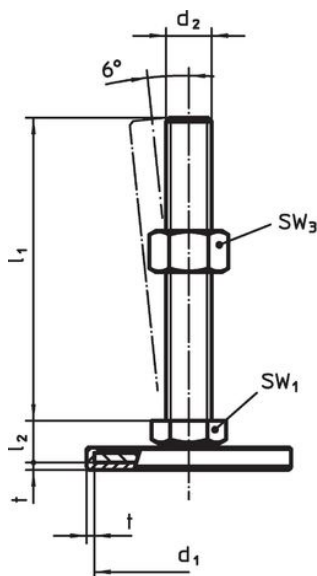

Material

Știft filetat

- Oțel inoxidabil 1.4305

Capac din cauciuc

- Cauciuc, negru

Piuliță de fixare

- Oțel inoxidabil A2, ISO 4032

Tampon

- Oțel inoxidabil 1.4301, acoperit prin vibrație

Mai multe informații

Produse asociate

- Picioare de susținere

Desen

Figura 1

Figura 2

Figura 3

Informații comandă

d ₁	d ₂	Dimensiuni			SW ₁	SW ₃	[g]	Ref. Nr.
		l ₁	l ₂	t				
cu șurub – figura 1, Oțel inoxidabil								
40	M8	40	11	1,5	17	13	51	22593.1805

Reclamație

Conform RoHS

Sunt conforme Directivei 2011/65/UE și Directivei 2015/863.