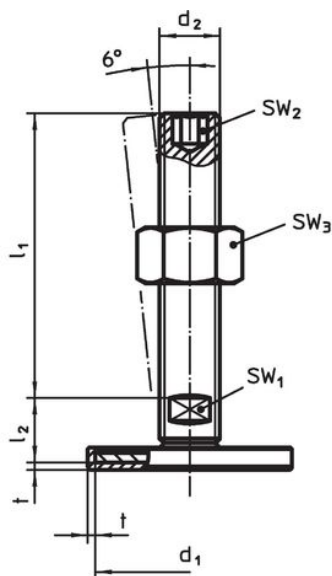

Material

Știft filetat

- Oțel inoxidabil 1.4305

Capac din cauciuc

- Cauciuc, negru

Piuliță de fixare

- Oțel inoxidabil A2, ISO 4032

Tampon

- Oțel inoxidabil 1.4301, acoperit prin vibrație

Mai multe informații

Produse asociate

- Picioare de susținere

Desen

Figura 1

Figura 2

Figura 3

Informații comandă

d ₁	d ₂	Dimensiuni			SW ₁	SW ₃	[g]	Ref. Nr.
		l ₁	l ₂	t				
cu șurub – figura 1, Oțel inoxidabil								
40	M8	40	11	1,5	17	13	51	22593.1805

Reclamație

Conform RoHS

Sunt conforme Directivei 2011/65/UE și Directivei 2015/863.