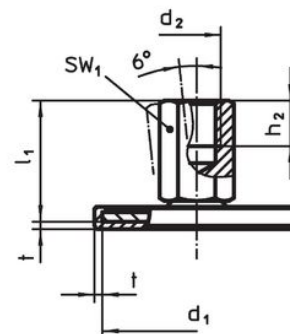

- Oțel, zincat prin galvanizare, pasivat

Mai multe informații

Produse asociate

- Picioare de susținere

Desen

Figura 1

Figura 2

Figura 3

Informații comandă

d ₁	d ₂	Dimensiuni			SW ₁	[g]	Ref. Nr.
		l ₁	h ₂	t			
		[mm]			[mm]		
cu filet interior – figura 3, Oțel							
80	M20	45	20	2	27	268	22593.1185

Reclamație

Conform RoHS

Conține plumb – conform excepțiilor 6a / 6b / 6c.