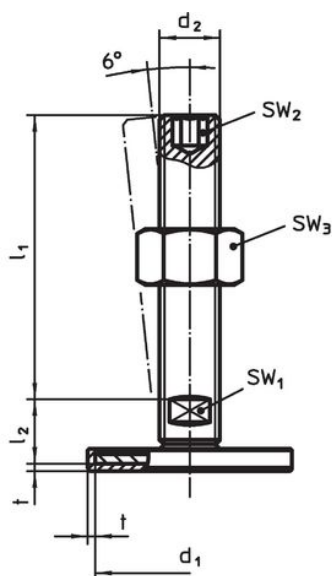

Material

Capac din cauciuc

- Cauciuc, negru

Piuliță

- Oțel, zincat prin galvanizare, pasivat

Piuliță de fixare

- Oțel, zincat prin galvanizare, pasivat, ISO 4032

Tampon

- Oțel, zincat prin galvanizare, pasivat

Mai multe informații

Produse asociate

- Picioare de susținere

Desen

Figura 1

Figura 2

Figura 3

Informații comandă

d ₁	d ₂	Dimensiuni			SW ₁	[g]	Ref. Nr.
		l ₁	h ₂	t			
		[mm]			[mm]		
cu filet interior – figura 3, Oțel							
80	M20	45	20	2	27	268	22593.1185

Reclamație

Conform RoHS

Conține plumb – conform excepțiilor 6a / 6b / 6c.