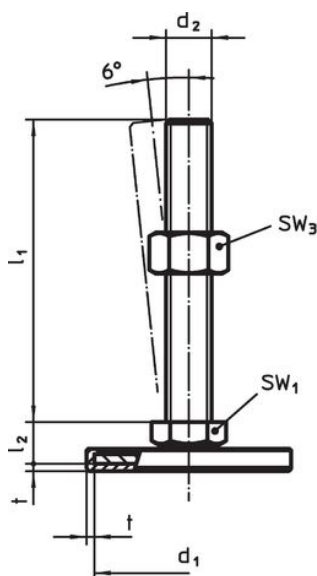

Material

Capac din cauciuc

- Cauciuc, negru

Piuliță

- Oțel, zincat prin galvanizare, pasivat

Piuliță de fixare

- Oțel, zincat prin galvanizare, pasivat, ISO 4032

Tampon

- Oțel, zincat prin galvanizare, pasivat

Mai multe informații

Produse asociate

- Picioare de susținere

Desen

Figura 1

Figura 2

Figura 3

Informații comandă

d ₁	d ₂	Dimensiuni			SW ₁	[g]	Ref. Nr.
		l ₁	h ₂	t			
		[mm]			[mm]		
cu filet interior – figura 3, Oțel							
80	M20	45	20	2	27	268	22593.1185

Reclamație

Conform RoHS

Conține plumb – conform excepțiilor 6a / 6b / 6c.