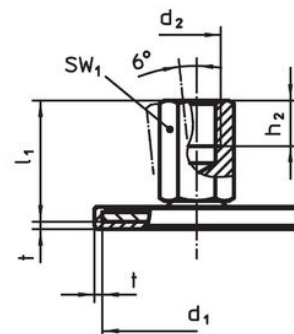

- Oțel, zincat prin galvanizare, pasivat

Mai multe informații

Produse asociate

- Picioare de susținere

Desen

Figura 1

Figura 2

Figura 3

Informații comandă

d ₁	d ₂	Dimensiuni			t	SW ₁	[g]	Ref. Nr.
		l ₁	h ₂	[mm]				
cu filet interior – figura 3, Oțel								
80	M16	38	16	2	22	209	22593.1180	

Reclamație

Conform RoHS

Conține plumb – conform excepțiilor 6a / 6b / 6c.