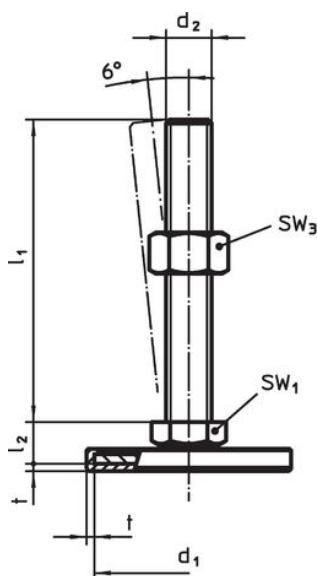

Material

Capac din cauciuc

- Cauciuc, negru

Piuliță

- Oțel, zincat prin galvanizare, pasivat

Piuliță de fixare

- Oțel, zincat prin galvanizare, pasivat, ISO 4032

Tampon

- Oțel, zincat prin galvanizare, pasivat

Mai multe informații

Produse asociate

- Picioare de susținere

Desen

Figura 1

Figura 2

Figura 3

Informații comandă

d ₁	d ₂	Dimensiuni			t	SW ₁	[g]	Ref. Nr.
		l ₁	h ₂	[mm]				
cu filet interior – figura 3, Oțel								
80	M16	38	16	2	22	209	22593.1180	

Reclamație

Conform RoHS

Conține plumb – conform excepțiilor 6a / 6b / 6c.