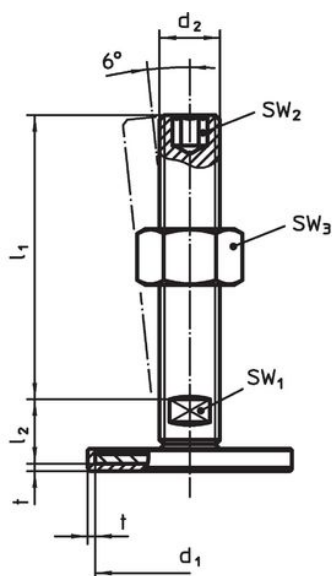

Material

Capac din cauciuc

- Cauciuc, negru

Piuliță

- Oțel, zincat prin galvanizare, pasivat

Piuliță de fixare

- Oțel, zincat prin galvanizare, pasivat, ISO 4032

Tampon

- Oțel, zincat prin galvanizare, pasivat

Mai multe informații

Produse asociate

- Picioare de susținere

Desen

Figura 1

Figura 2

Figura 3

Informații comandă

d ₁	d ₂	Dimensiuni			t	SW ₁	[g]	Ref. Nr.
		l ₁	h ₂	[mm]				
cu filet interior – figura 3, Oțel								
80	M16	38	16	2	22	209	22593.1180	

Reclamație

Conform RoHS

Conține plumb – conform excepțiilor 6a / 6b / 6c.