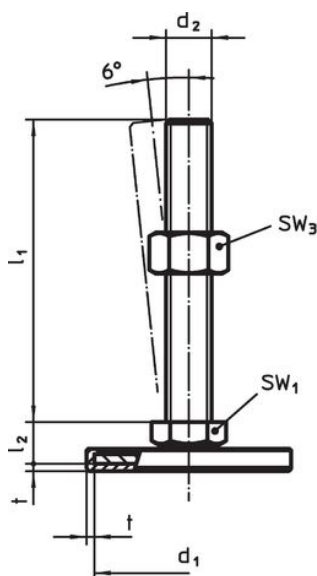

Material

Capac din cauciuc

- Cauciuc, negru

Piuliță

- Oțel, zincat prin galvanizare, pasivat

Piuliță de fixare

- Oțel, zincat prin galvanizare, pasivat, ISO 4032

Tampon

- Oțel, zincat prin galvanizare, pasivat

Mai multe informații

Produse asociate

- Picioare de susținere

Desen

Figura 1

Figura 2

Figura 3

Informații comandă

d ₁	d ₂	Dimensiuni			SW ₁	[g]	Ref. Nr.
		l ₁	h ₂	t			
[mm]							
cu filet interior – figura 3, Oțel							
80	M12	32	12	2	17	173	22593.1175

Reclamație

Conform RoHS

Conține plumb – conform excepțiilor 6a / 6b / 6c.