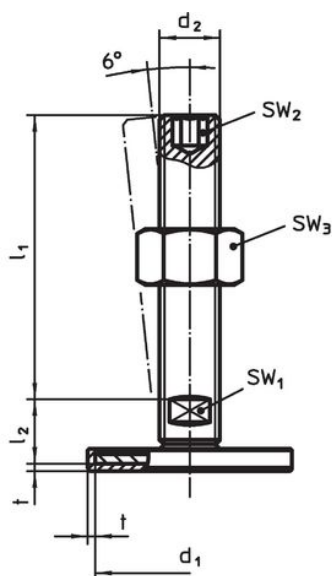

Material

Capac din cauciuc

- Cauciuc, negru

Piuliță

- Oțel, zincat prin galvanizare, pasivat

Piuliță de fixare

- Oțel, zincat prin galvanizare, pasivat, ISO 4032

Tampon

- Oțel, zincat prin galvanizare, pasivat

Mai multe informații

Produse asociate

- Picioare de susținere

Desen

Figura 1

Figura 2

Figura 3

Informații comandă

d ₁	d ₂	Dimensiuni			SW ₁	[g]	Ref. Nr.
		l ₁	h ₂	t			
[mm]							
cu filet interior – figura 3, Oțel							
80	M12	32	12	2	17	173	22593.1175

Reclamație

Conform RoHS

Conține plumb – conform excepțiilor 6a / 6b / 6c.