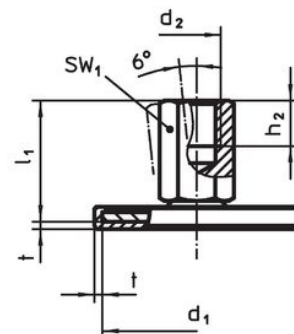

- Oțel, zincat prin galvanizare, pasivat

Mai multe informații

Produse asociate

- Picioare de susținere

Desen

Figura 1

Figura 2

Figura 3

Informații comandă

d ₁	d ₂	Dimensiuni			SW ₁	[g]	Ref. Nr.
		l ₁	h ₂	t			
[mm]							
cu filet interior – figura 3, Oțel							
80	M12	32	12	2	17	173	22593.1175

Reclamație

Conform RoHS

Conține plumb – conform excepțiilor 6a / 6b / 6c.